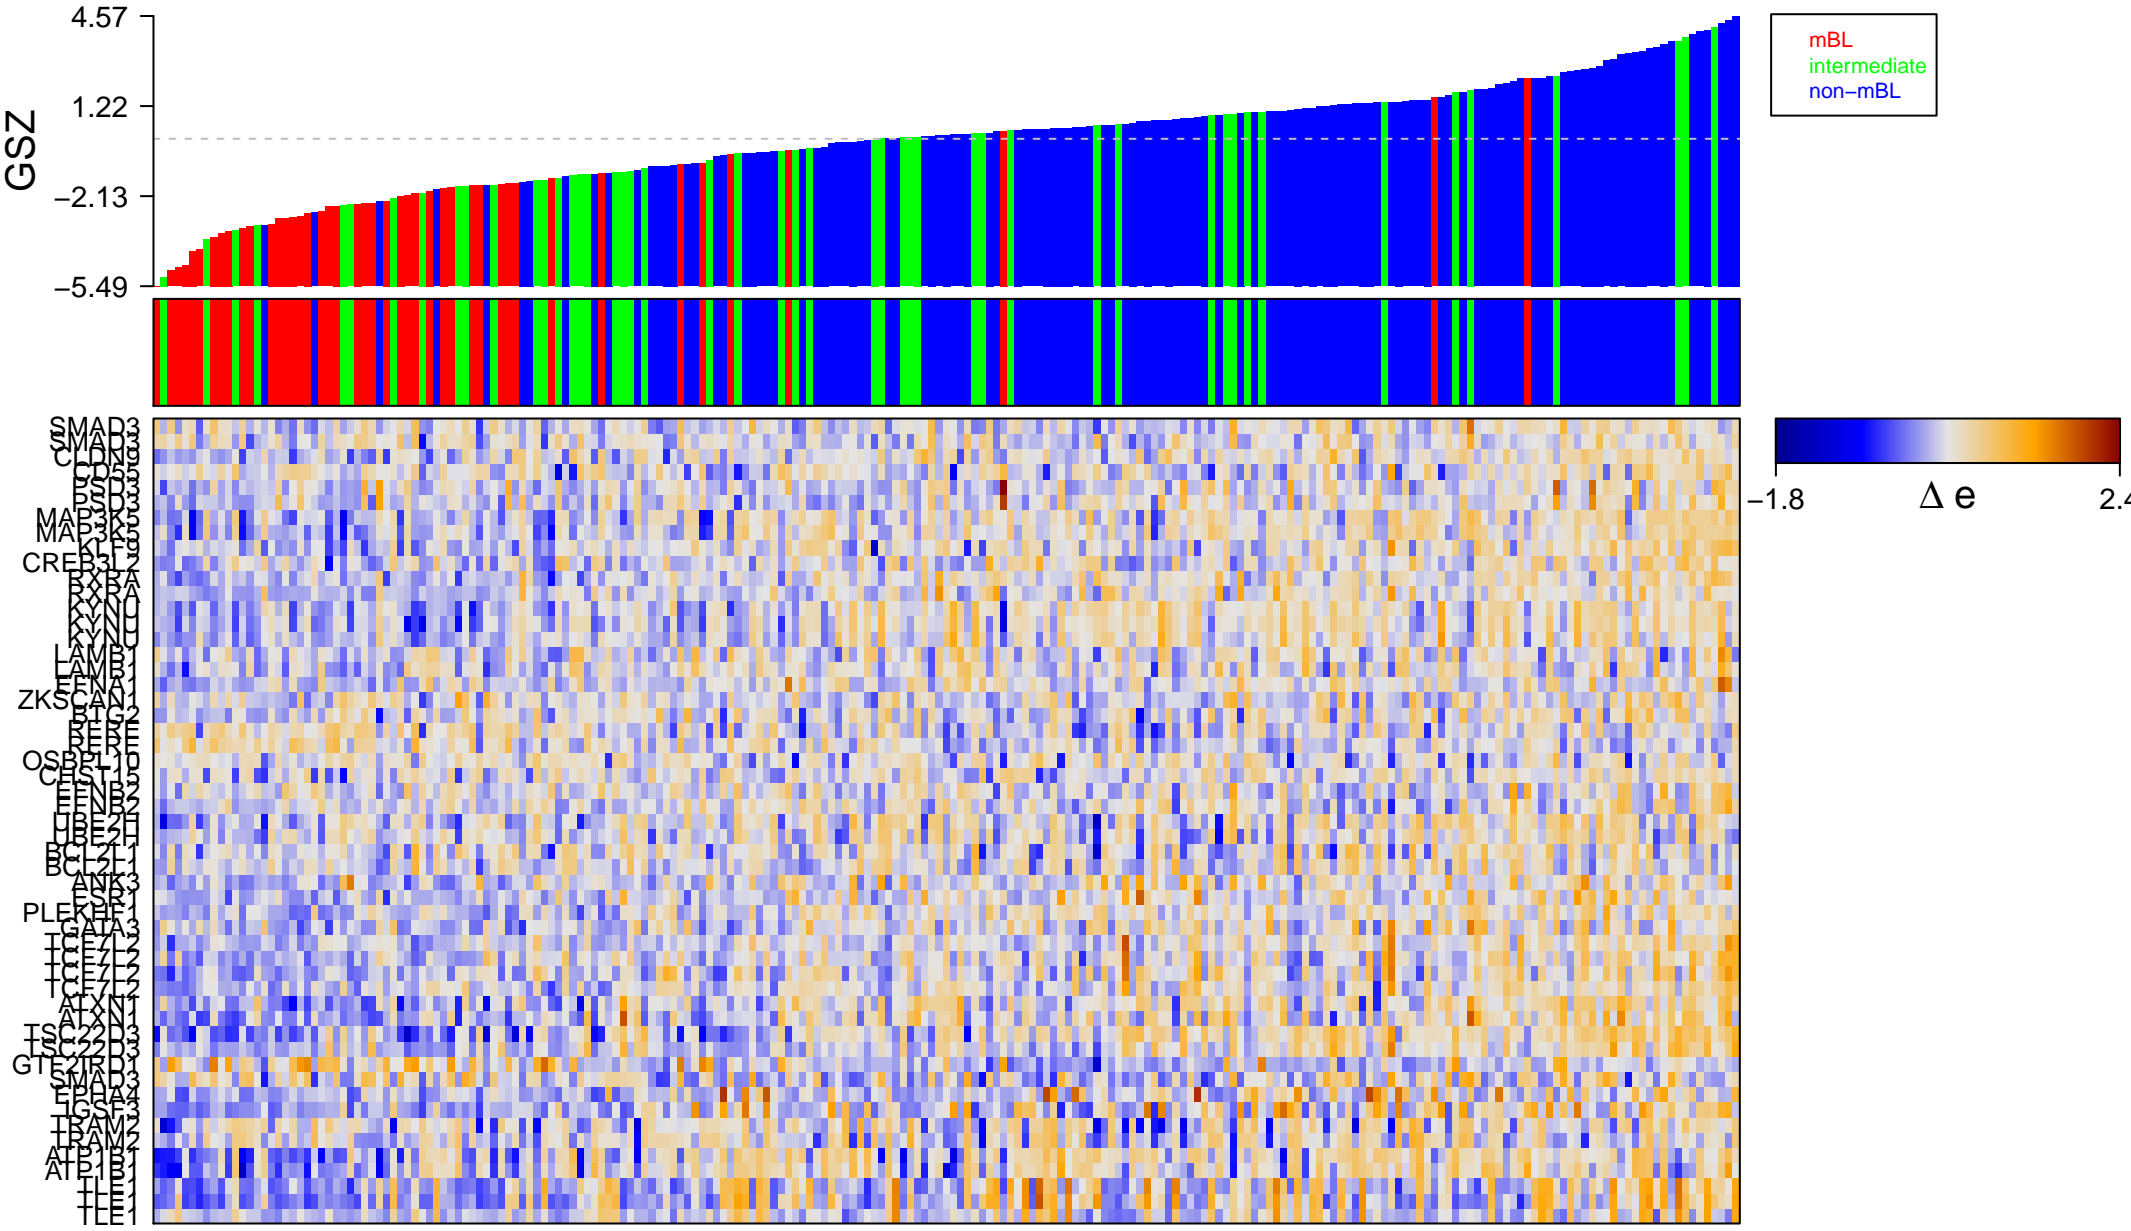

BHAT_ESR1_TARGETS_NOT_VIA_AKT1_DN

BHAT_ESR1_TARGETS_NOT_VIA_AKT1_DN

■ on
■ -
□ off

BHAT_ESR1_TARGETS_NOT_VIA_AKT1_DN