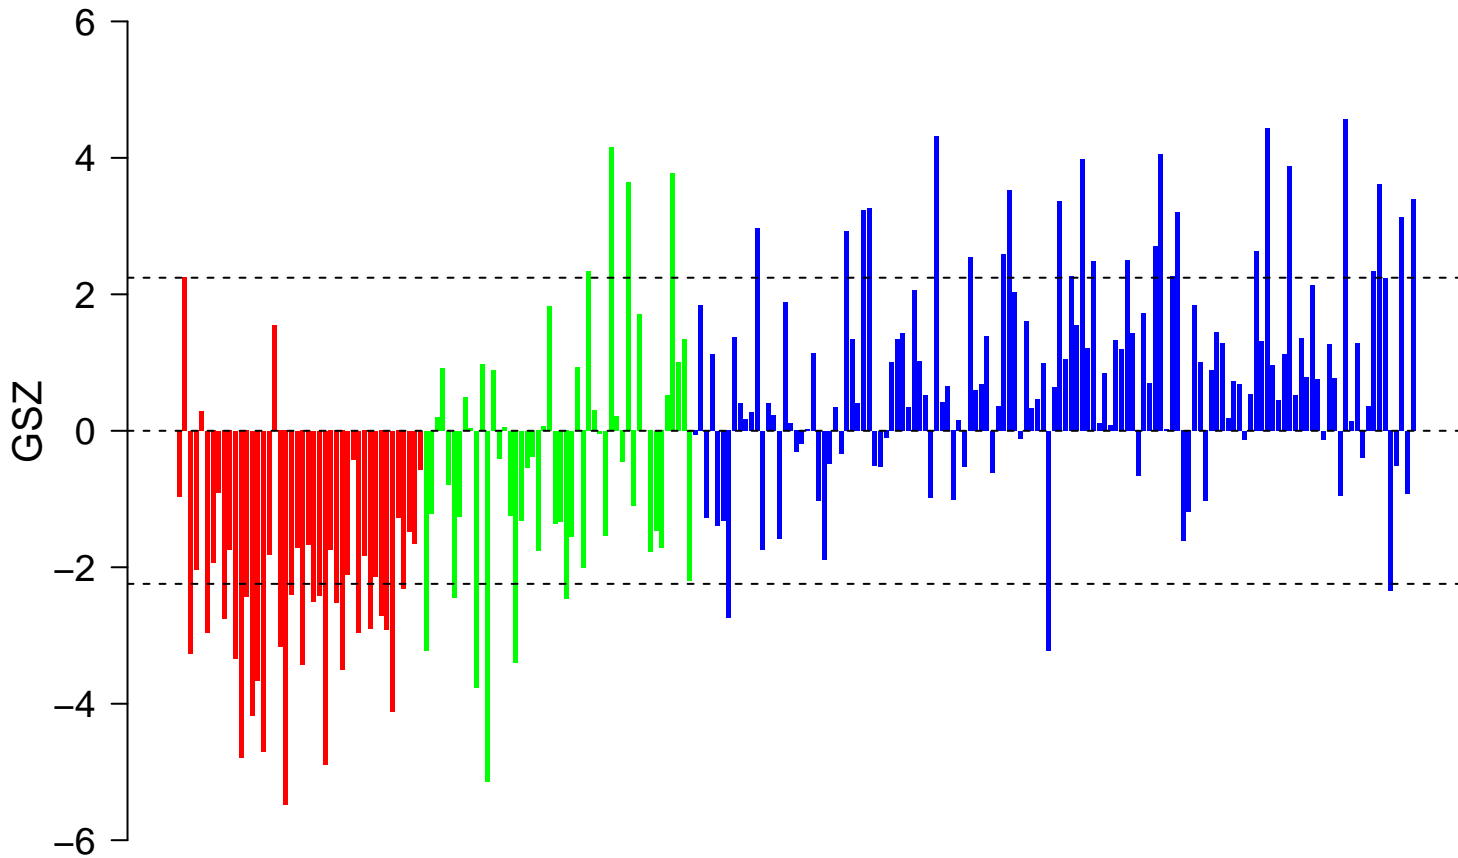

BHAT_ESR1_TARGETS_NOT_VIA_AKT1_DN

BHAT_ESR1_TARGETS_NOT_VIA_AKT1_DN

■ on
■ -
□ off

BHAT_ESR1_TARGETS_NOT_VIA_AKT1_DN