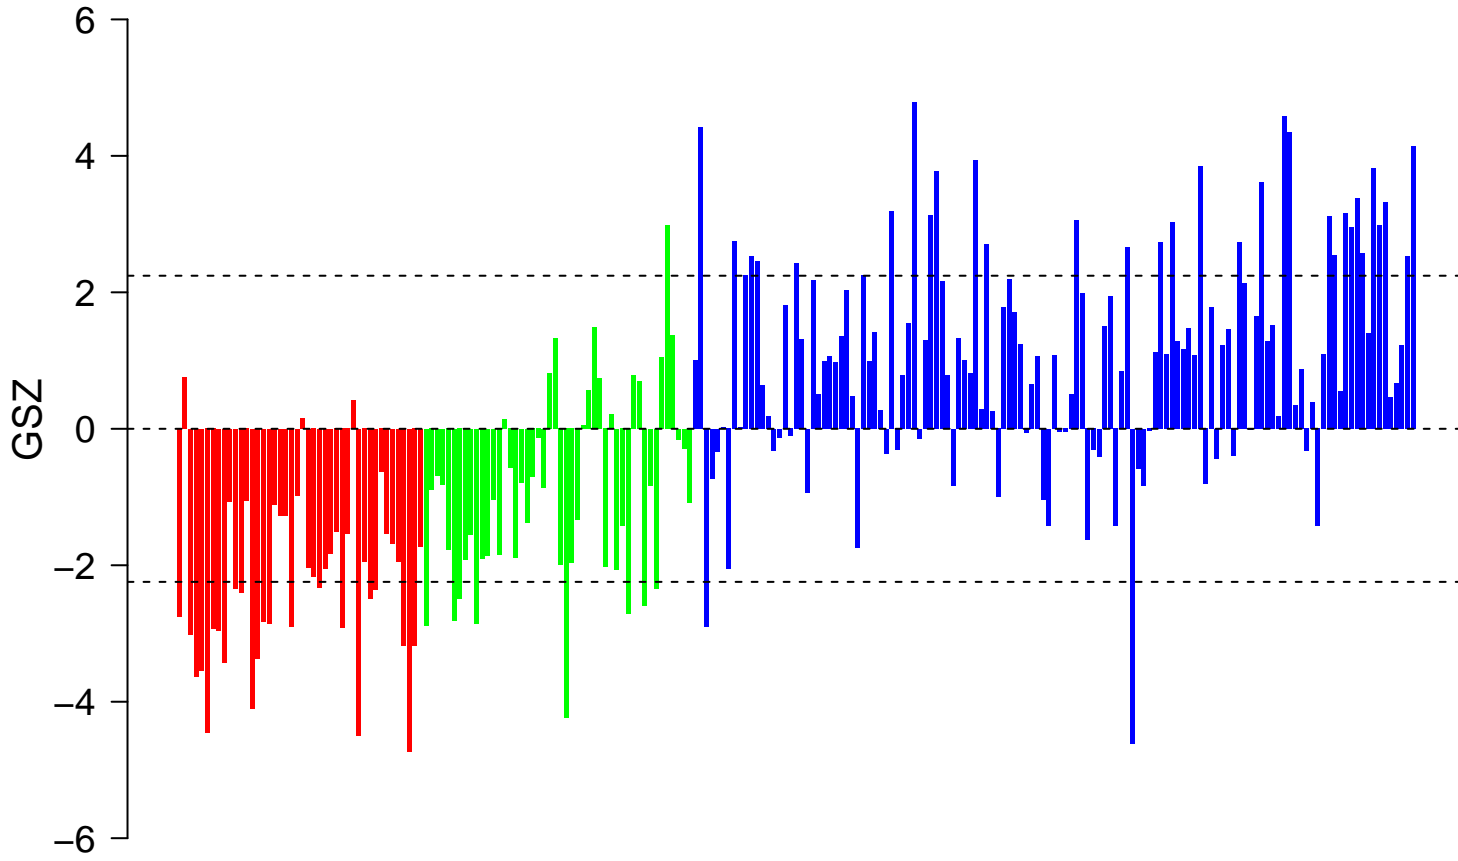

# BERENJENO\_ROCK\_SIGNALING\_NOT\_VIA\_RHOA\_UP