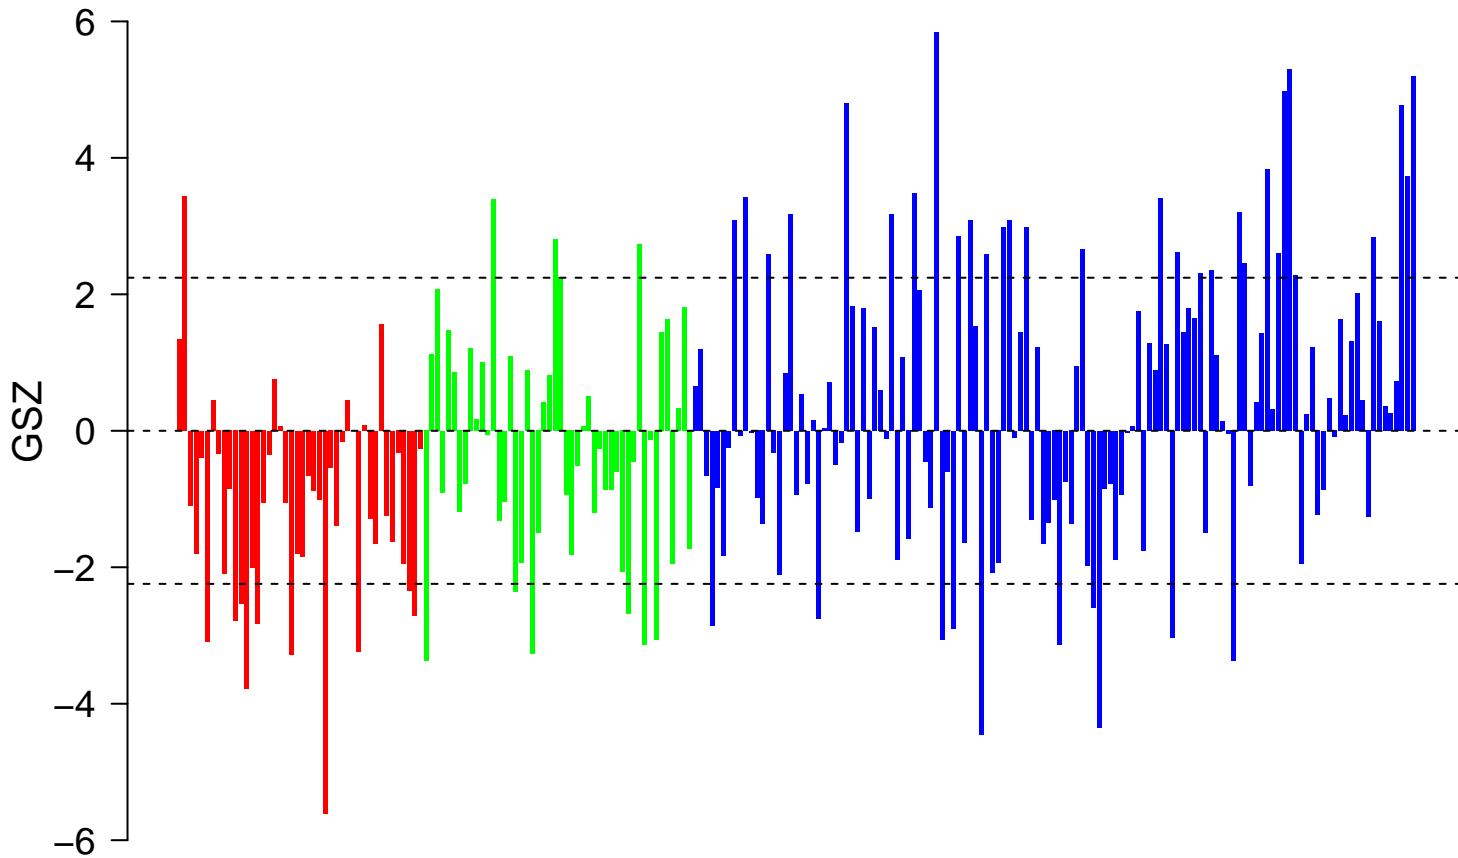

BERENJENO_ROCK_SIGNALING_NOT_VIA_RHOA_DN

BERENJENO_ROCK_SIGNALING_NOT_VIA_RHOA_DN

■ on
■ -
□ off

BERENJENO_ROCK_SIGNALING_NOT_VIA_RHOA_DN