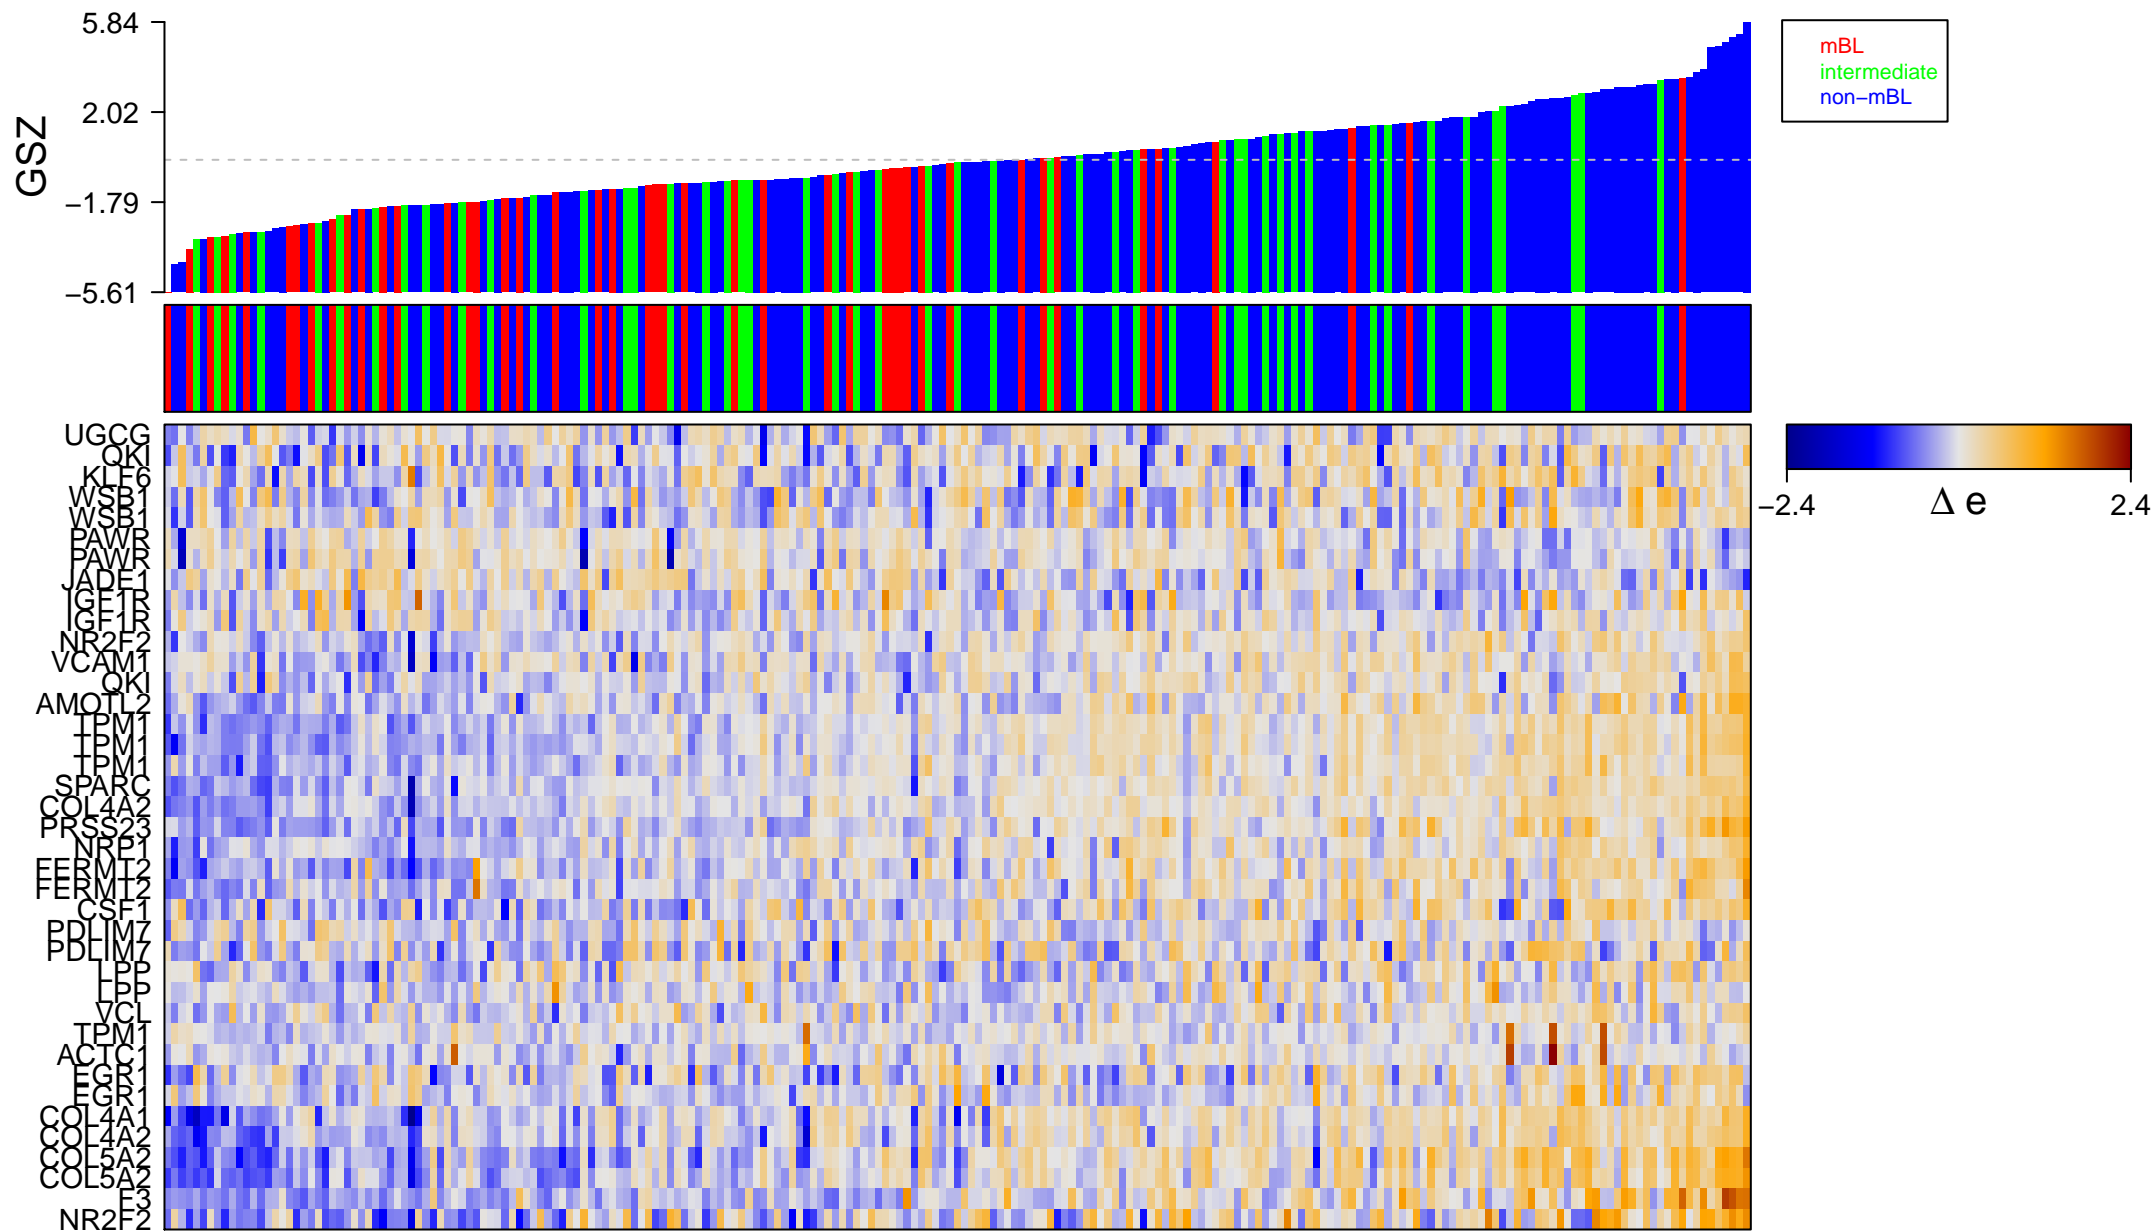

BERENJENO_ROCK_SIGNALING_NOT_VIA_RHOA_DN

BERENJENO_ROCK_SIGNALING_NOT_VIA_RHOA_DN

■ on
■ -
□ off

BERENJENO_ROCK_SIGNALING_NOT_VIA_RHOA_DN