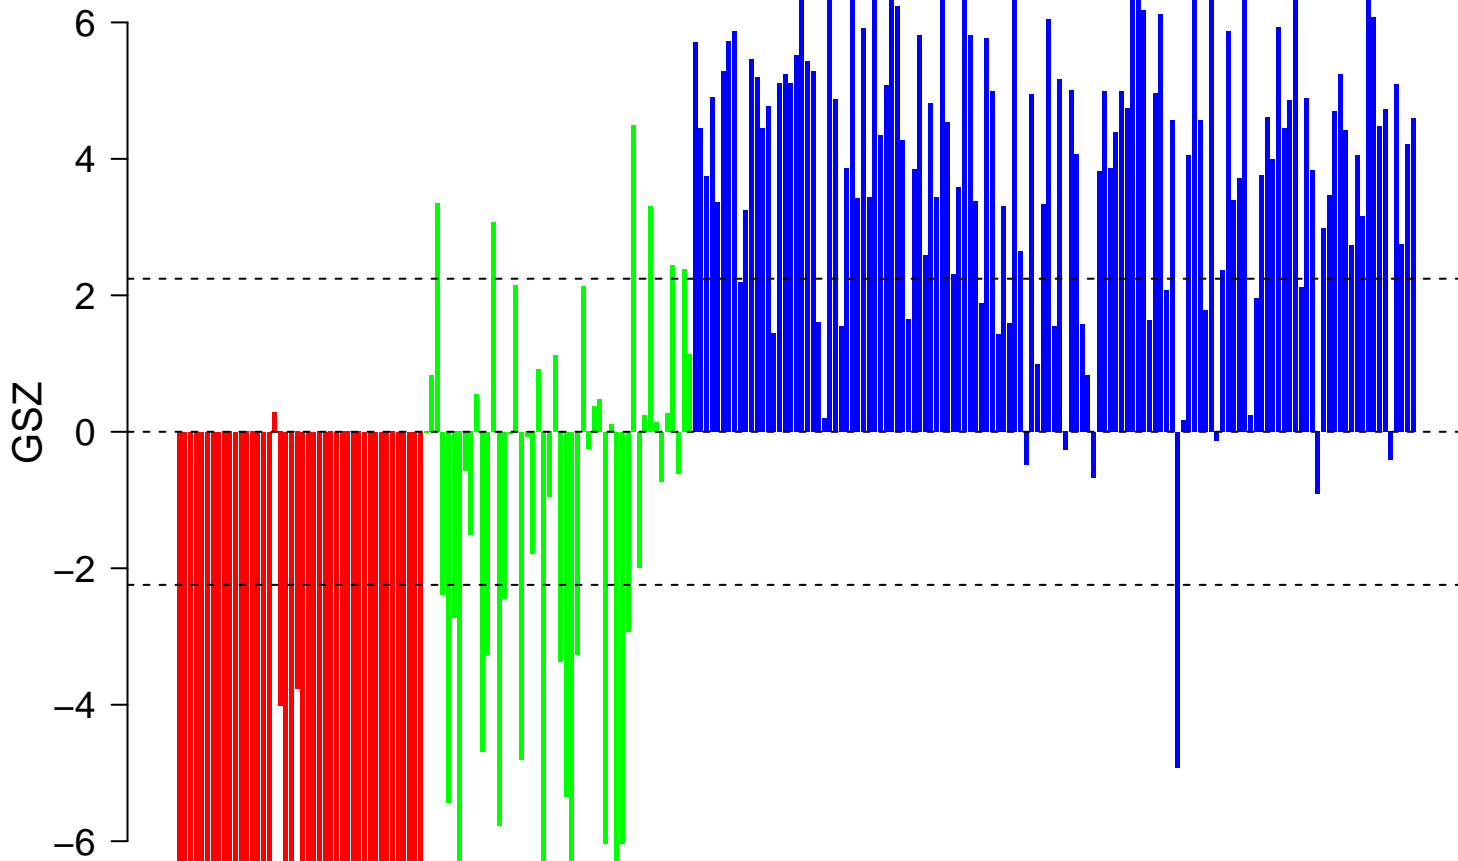

# BENTINK\_mBL DOWN

■ on  
■ -  
□ off