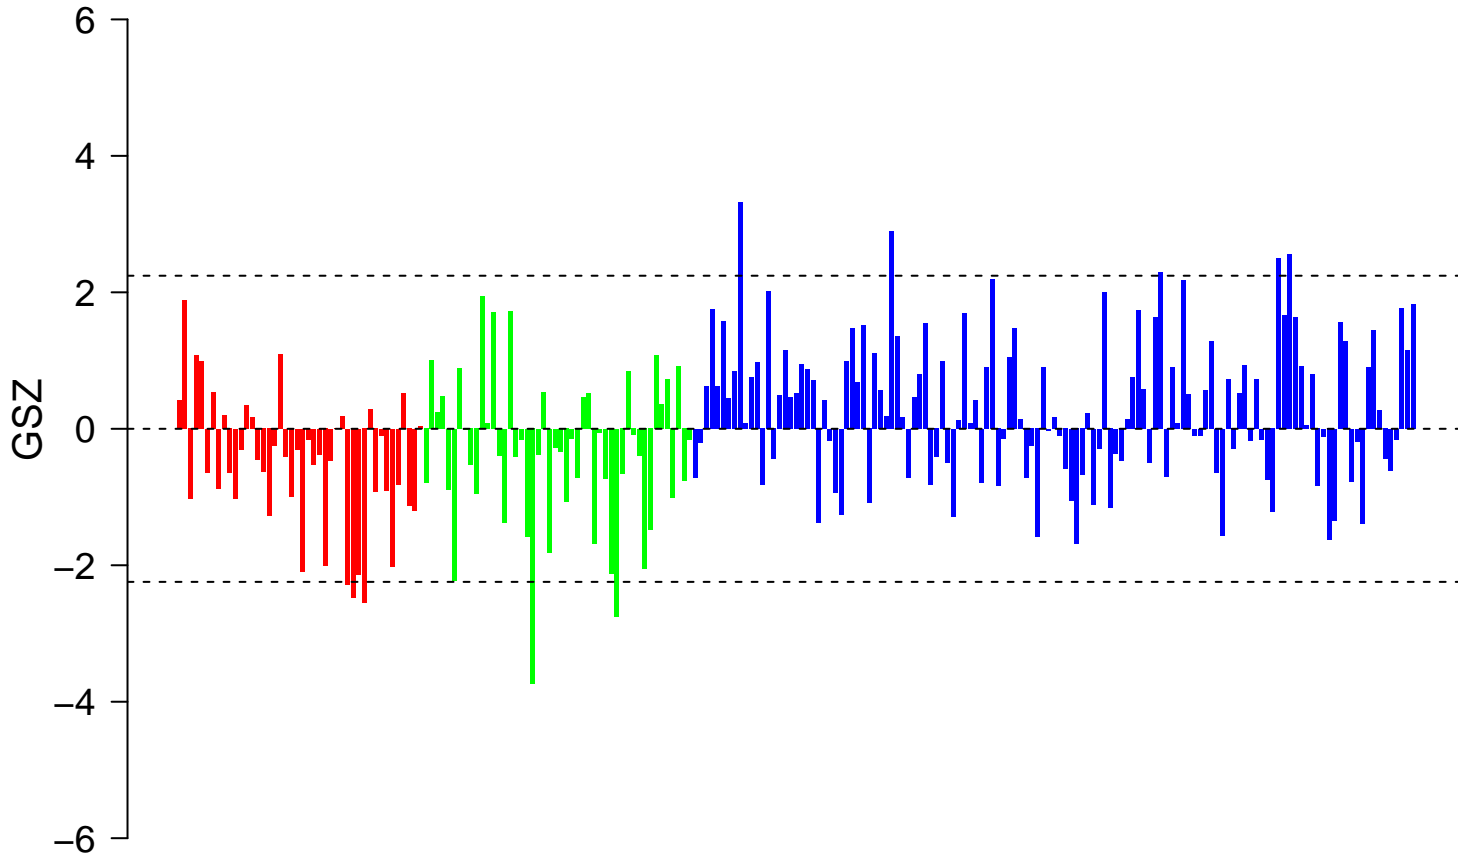

ASTIER_INTEGRIN_SIGNALING

ASTIER_INTEGRIN_SIGNALING

■ on
■ -
□ off

ASTIER_INTEGRIN_SIGNALING