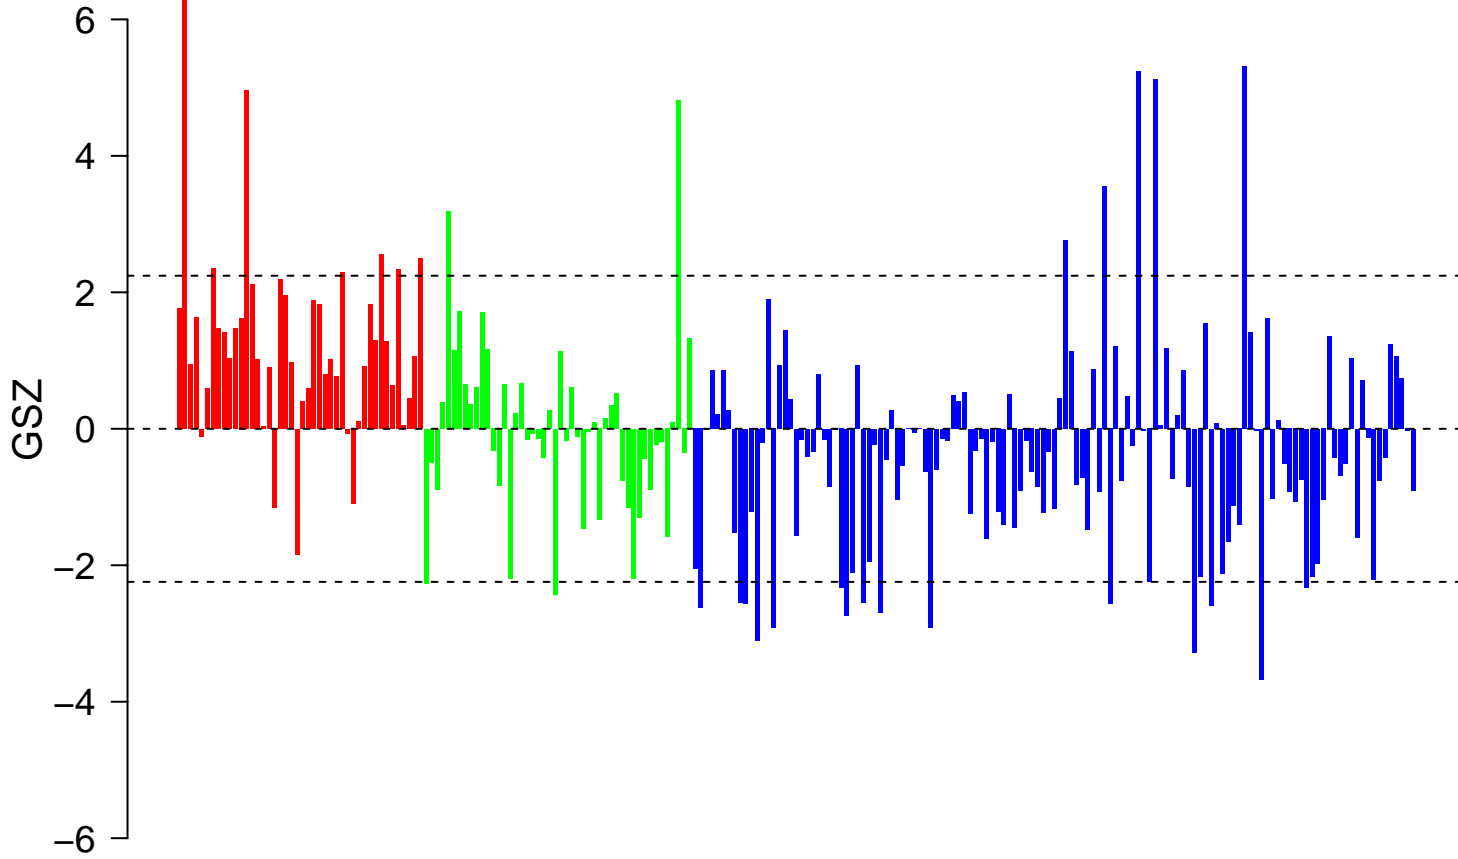

AMIT_SERUM_RESPONSE_480_MCF10A

AMIT_SERUM_RESPONSE_480_MCF10A

■ on
■ -
□ off

AMIT_SERUM_RESPONSE_480_MCF10A