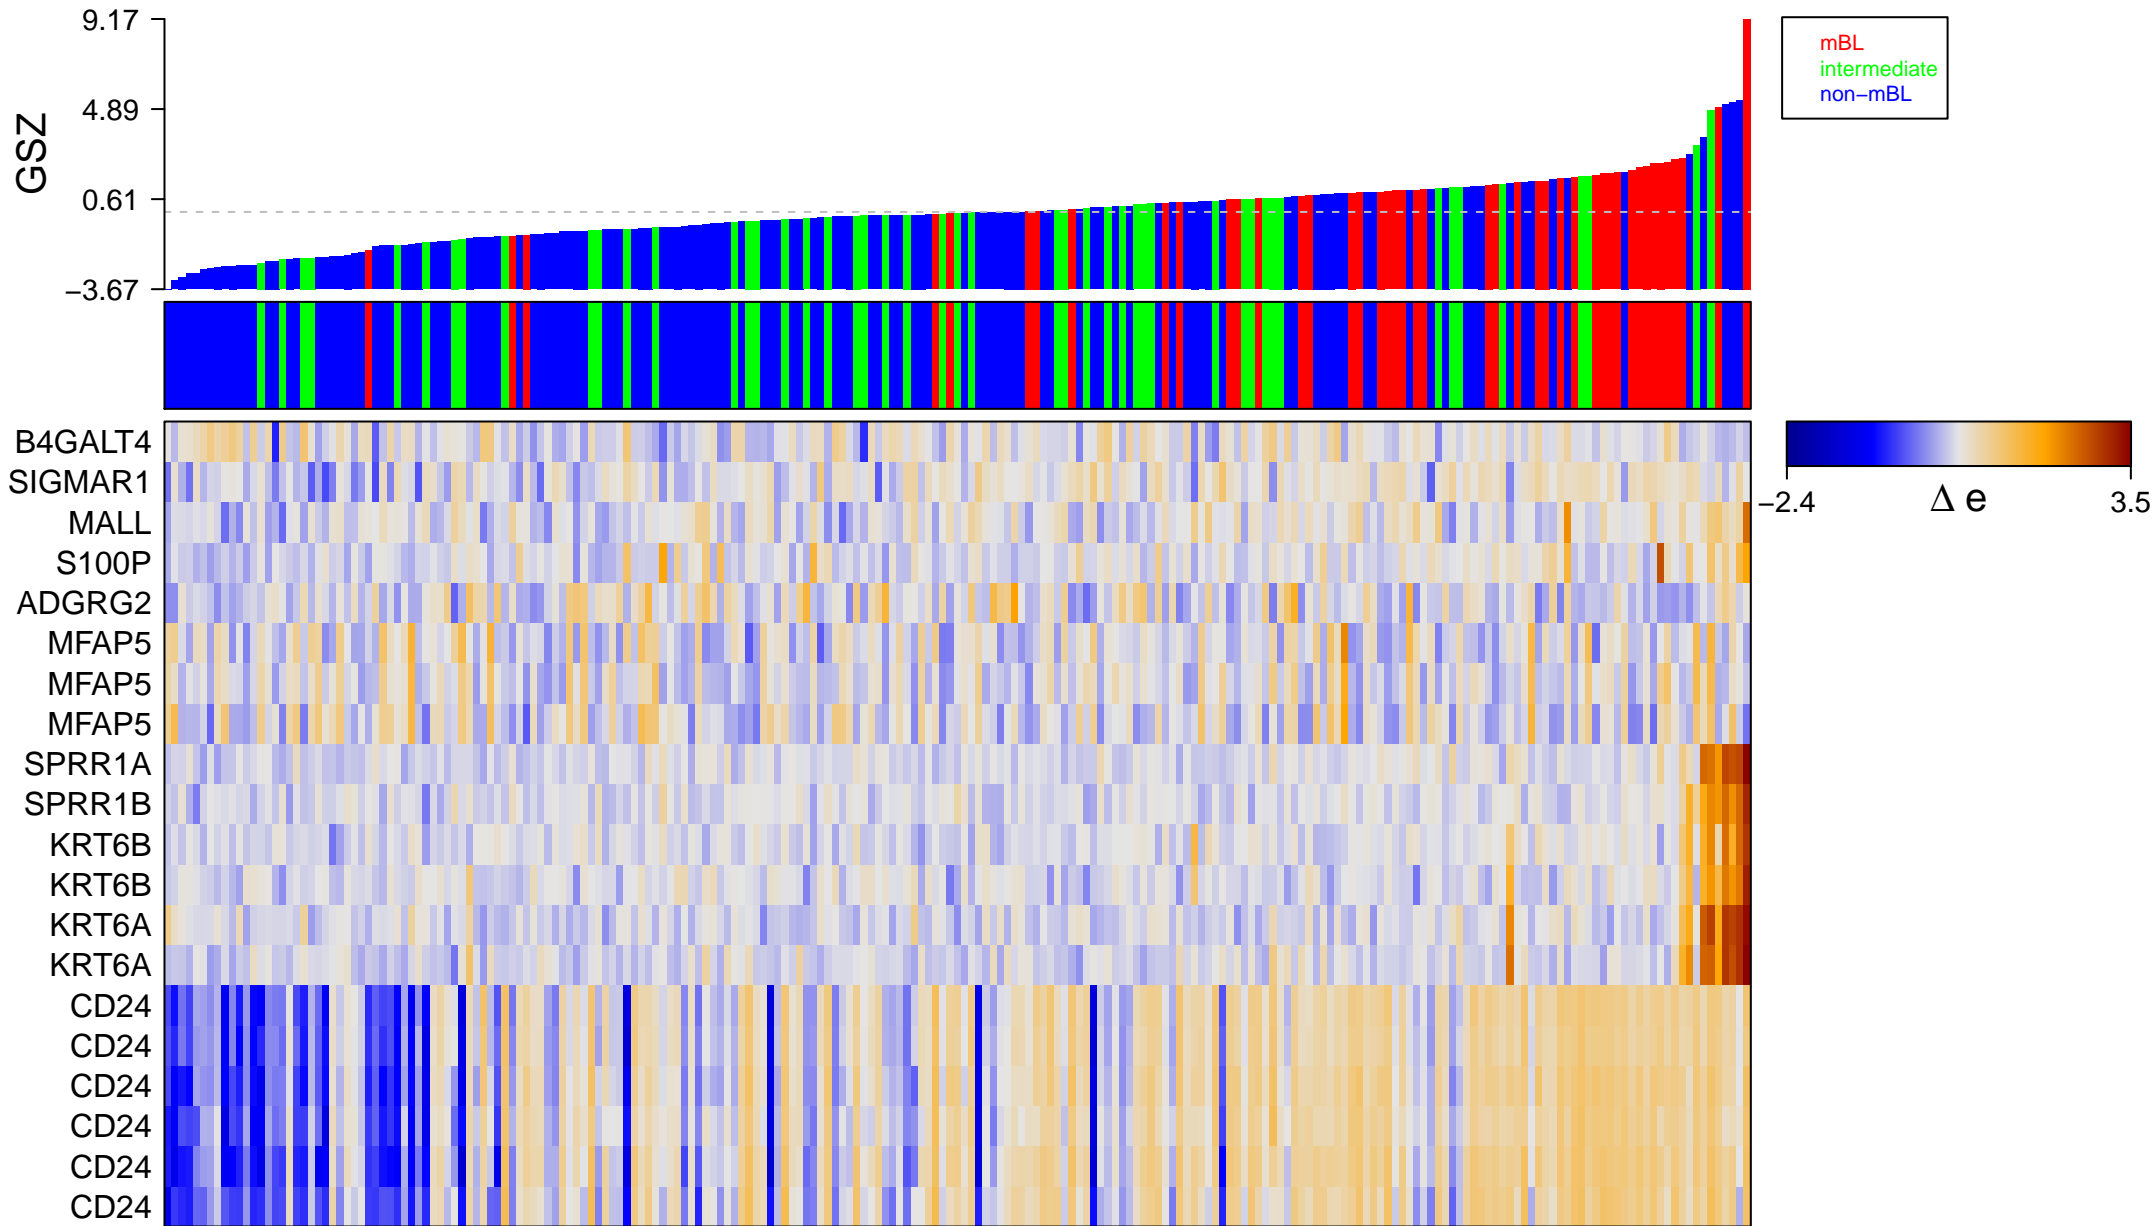

AMIT_SERUM_RESPONSE_480_MCF10A

AMIT_SERUM_RESPONSE_480_MCF10A

■ on
■ -
□ off

AMIT_SERUM_RESPONSE_480_MCF10A