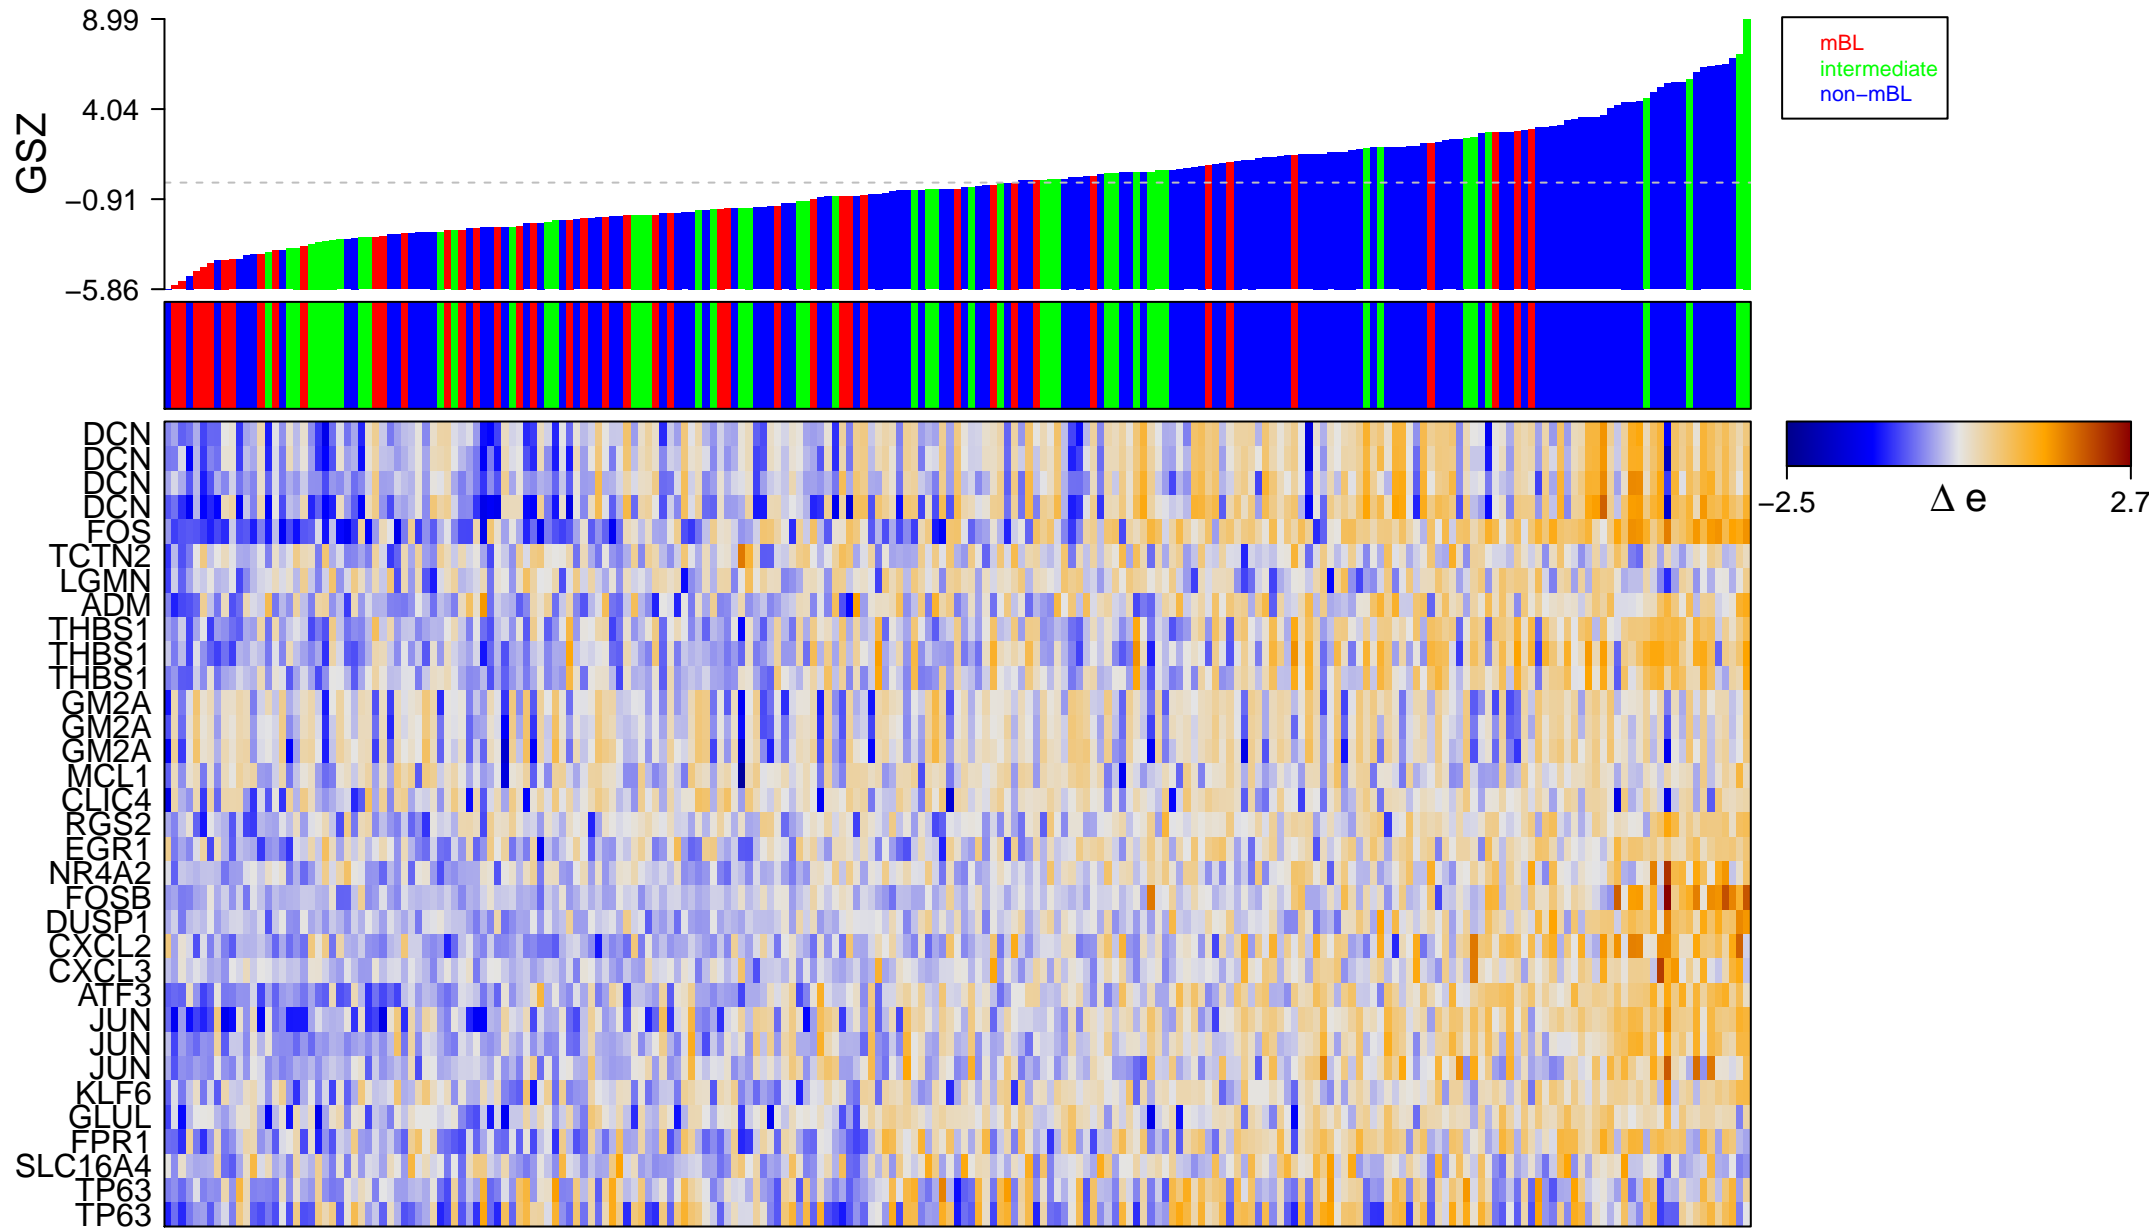

# AMIT\_SERUM\_RESPONSE\_40\_MCF10A