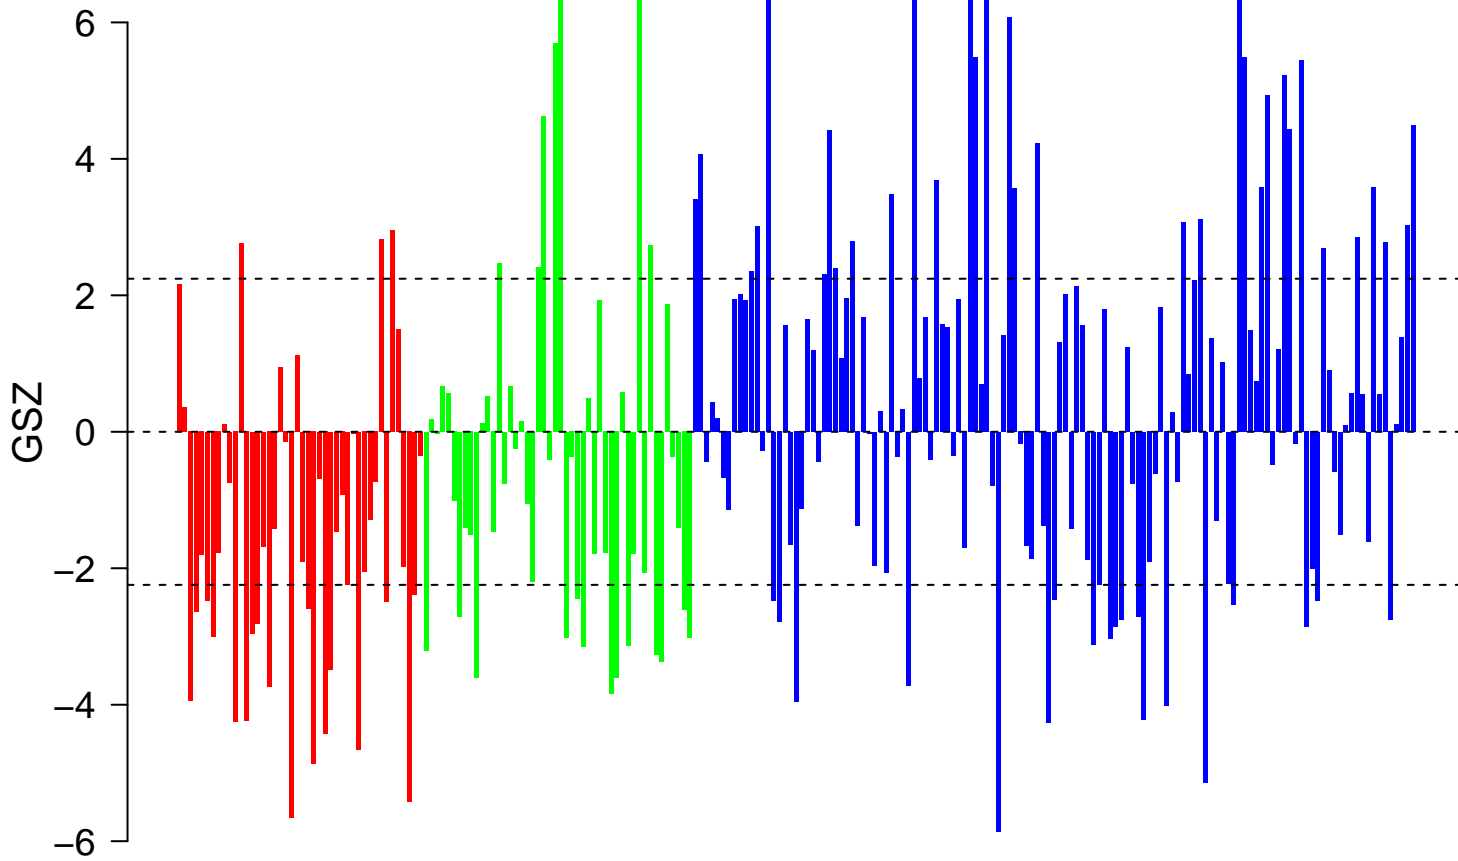

# AMIT\_SERUM\_RESPONSE\_40\_MCF10A