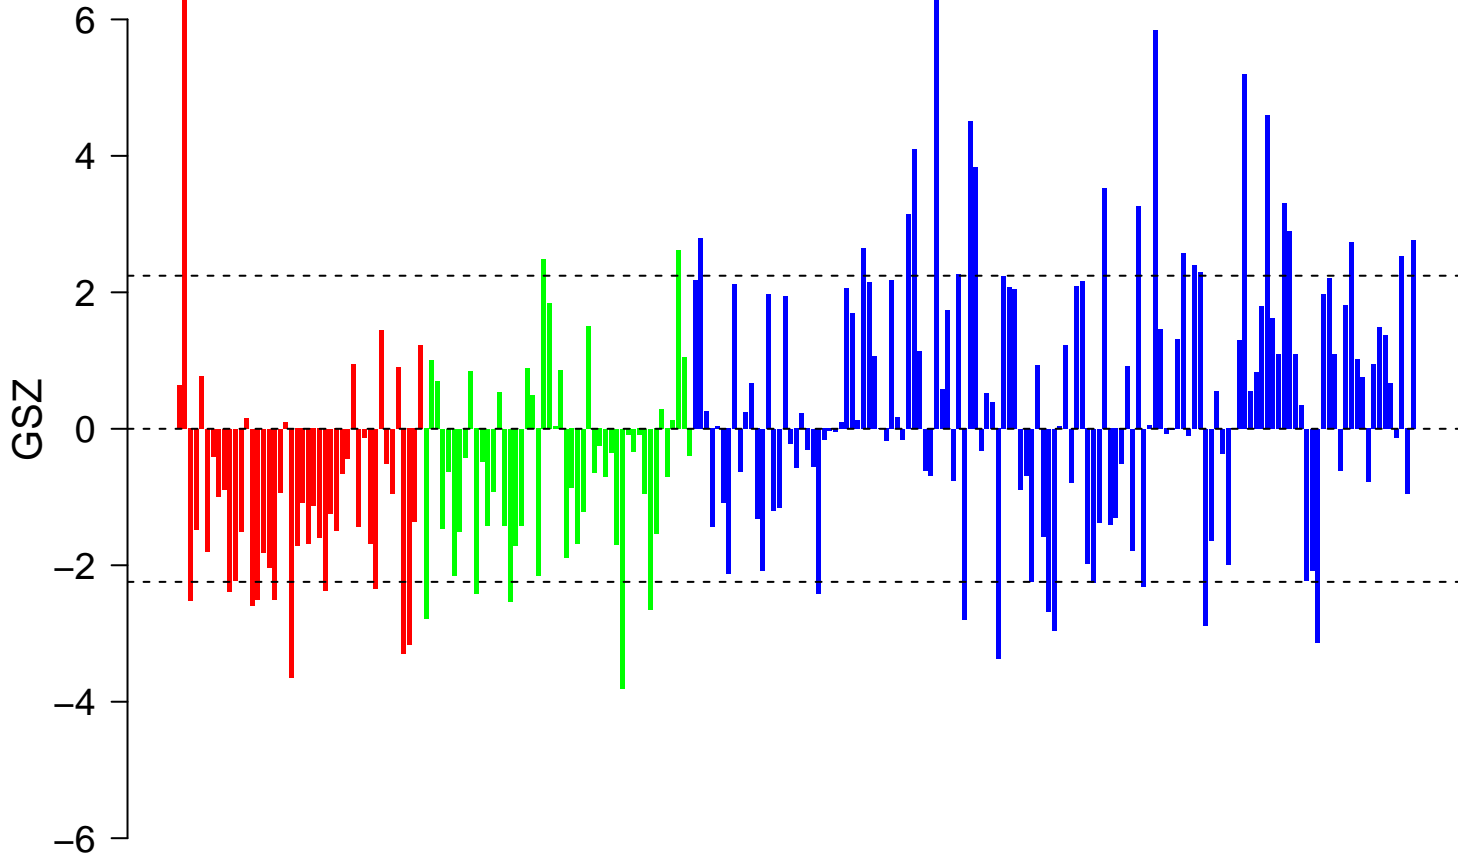

# AMIT\_SERUM\_RESPONSE\_240\_MCF10A

■ on  
■ -  
□ off

# AMIT\_SERUM\_RESPONSE\_240\_MCF10A