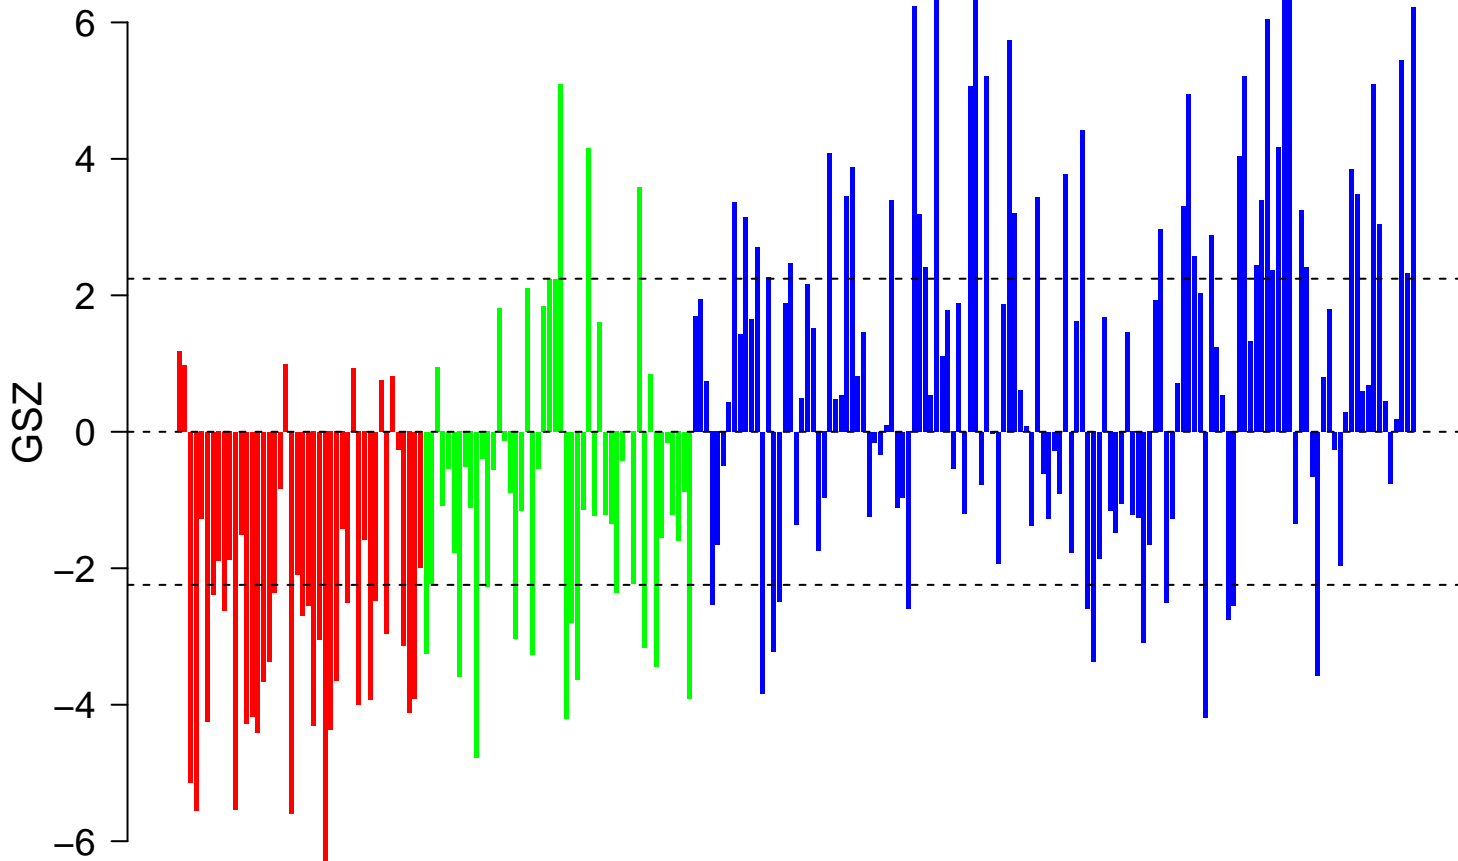

# AMIT\_EGF\_RESPONSE\_60\_MCF10A

# AMIT\_EGF\_RESPONSE\_60\_MCF10A

■ on  
■ -  
□ off