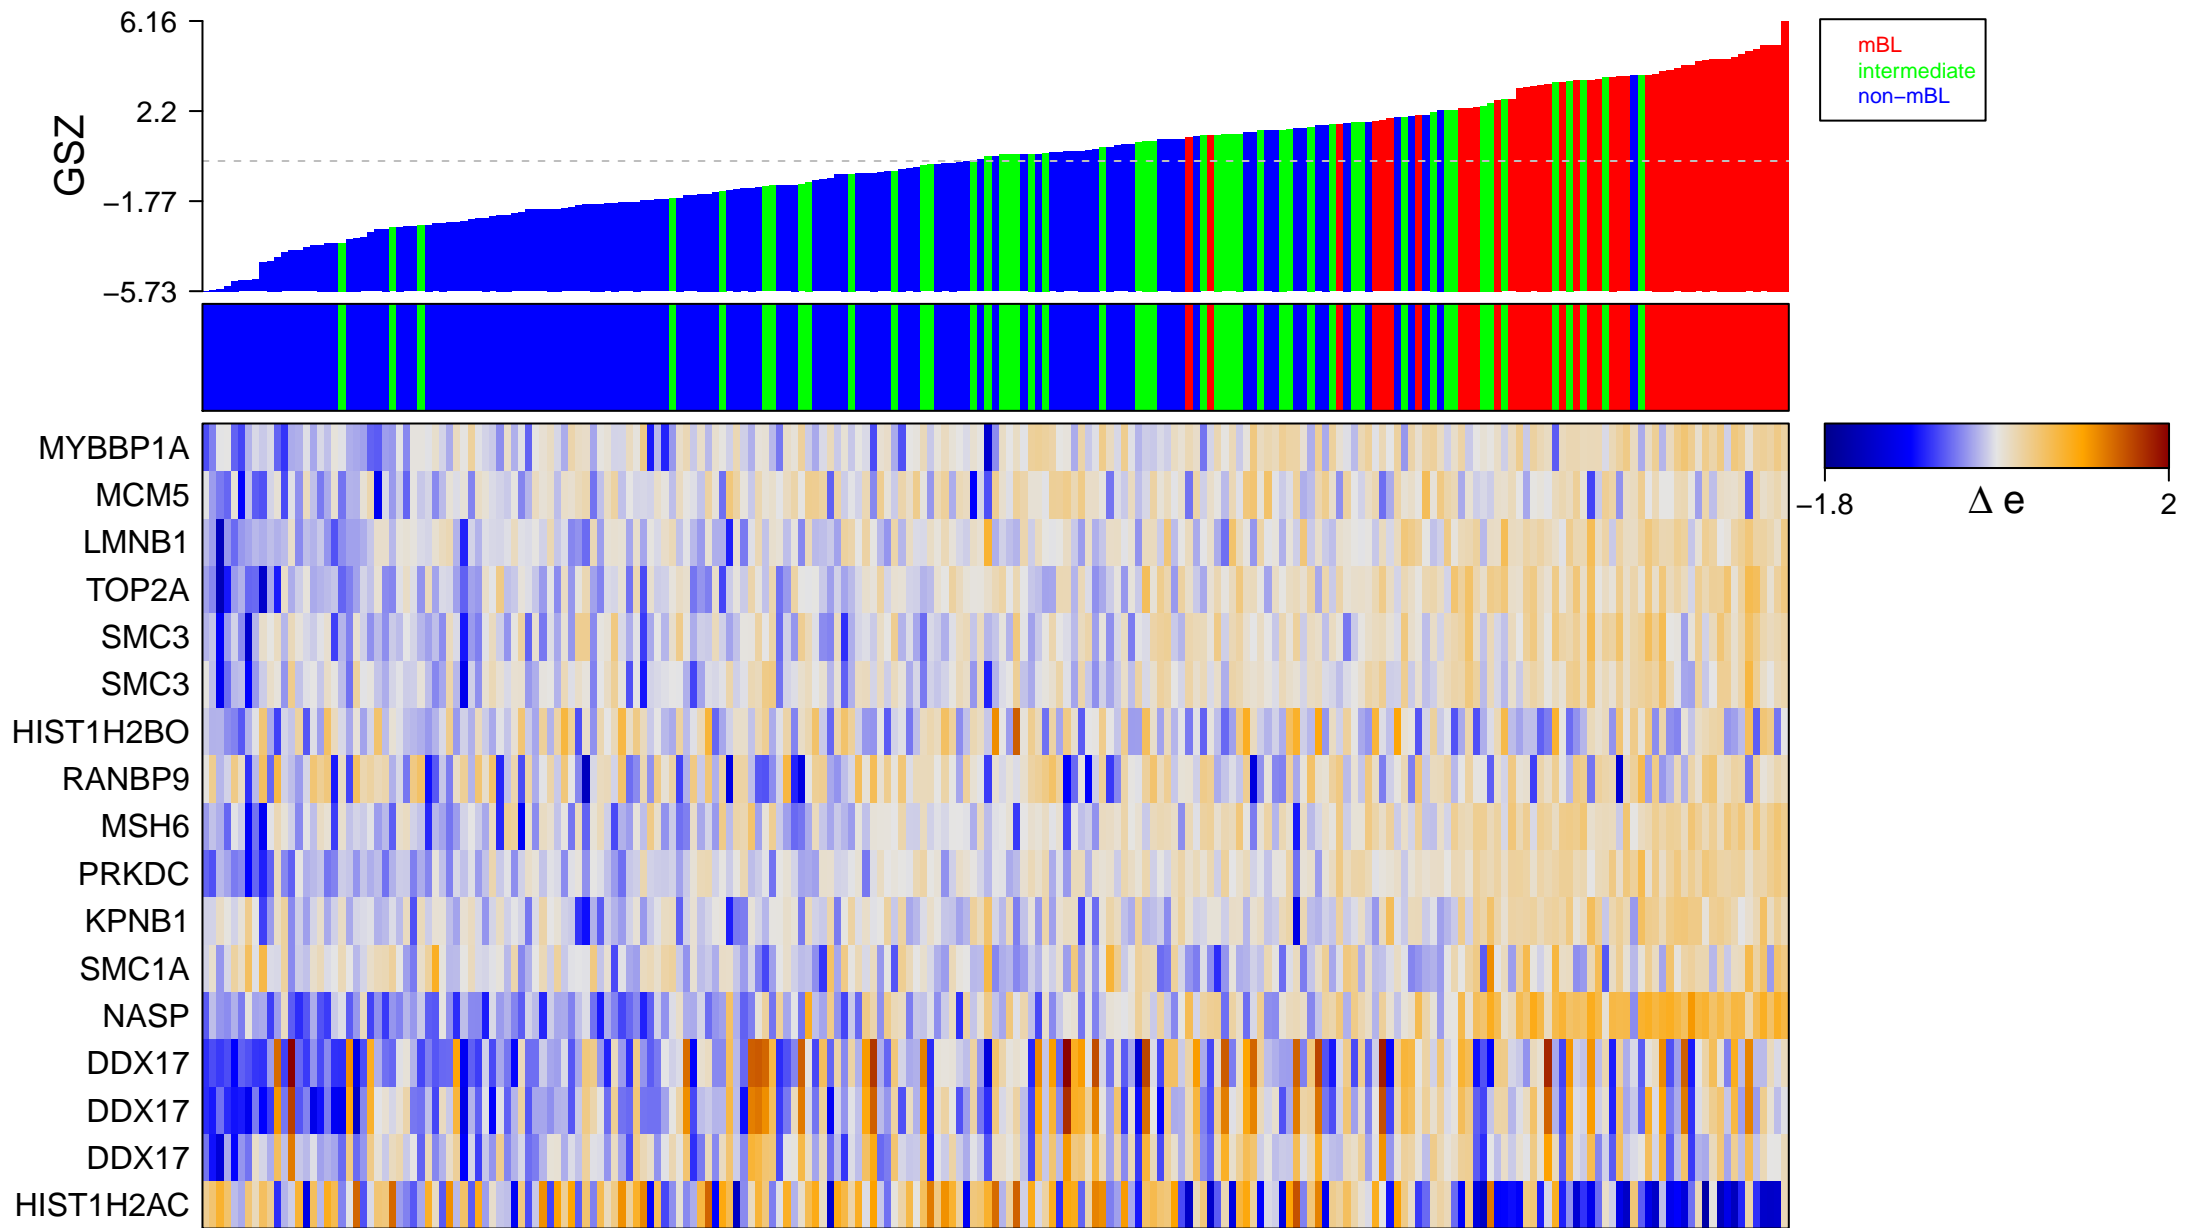

ABRAMSON_INTERACT_WITH_AIRE

ABRAMSON_INTERACT_WITH_AIRE

■ on
■ -
□ off

ABRAMSON_INTERACT_WITH_AIRE