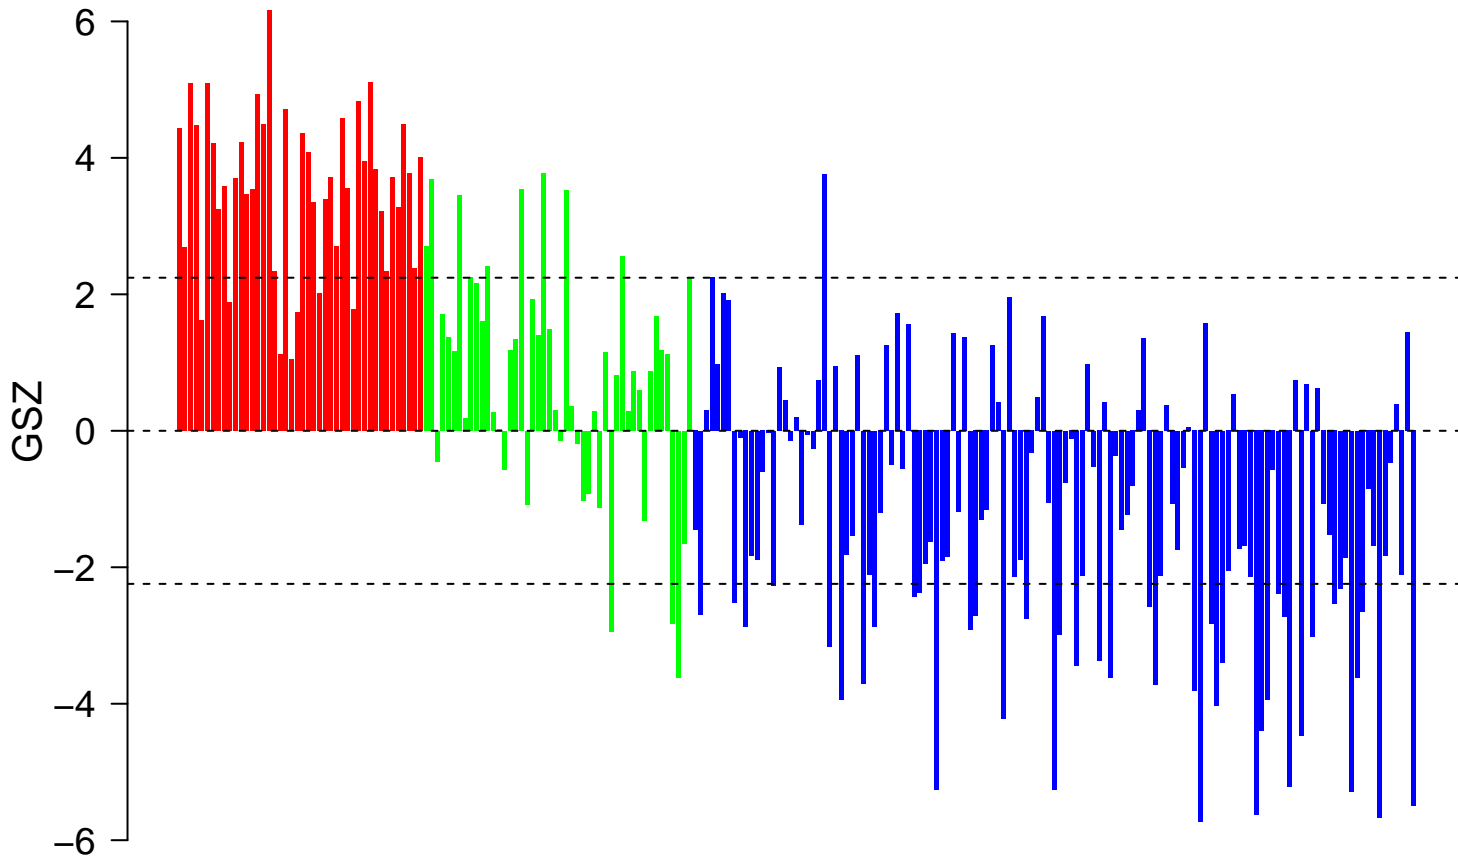

ABRAMSON_INTERACT_WITH_AIRE

ABRAMSON_INTERACT_WITH_AIRE

■ on
■ -
□ off

ABRAMSON_INTERACT_WITH_AIRE