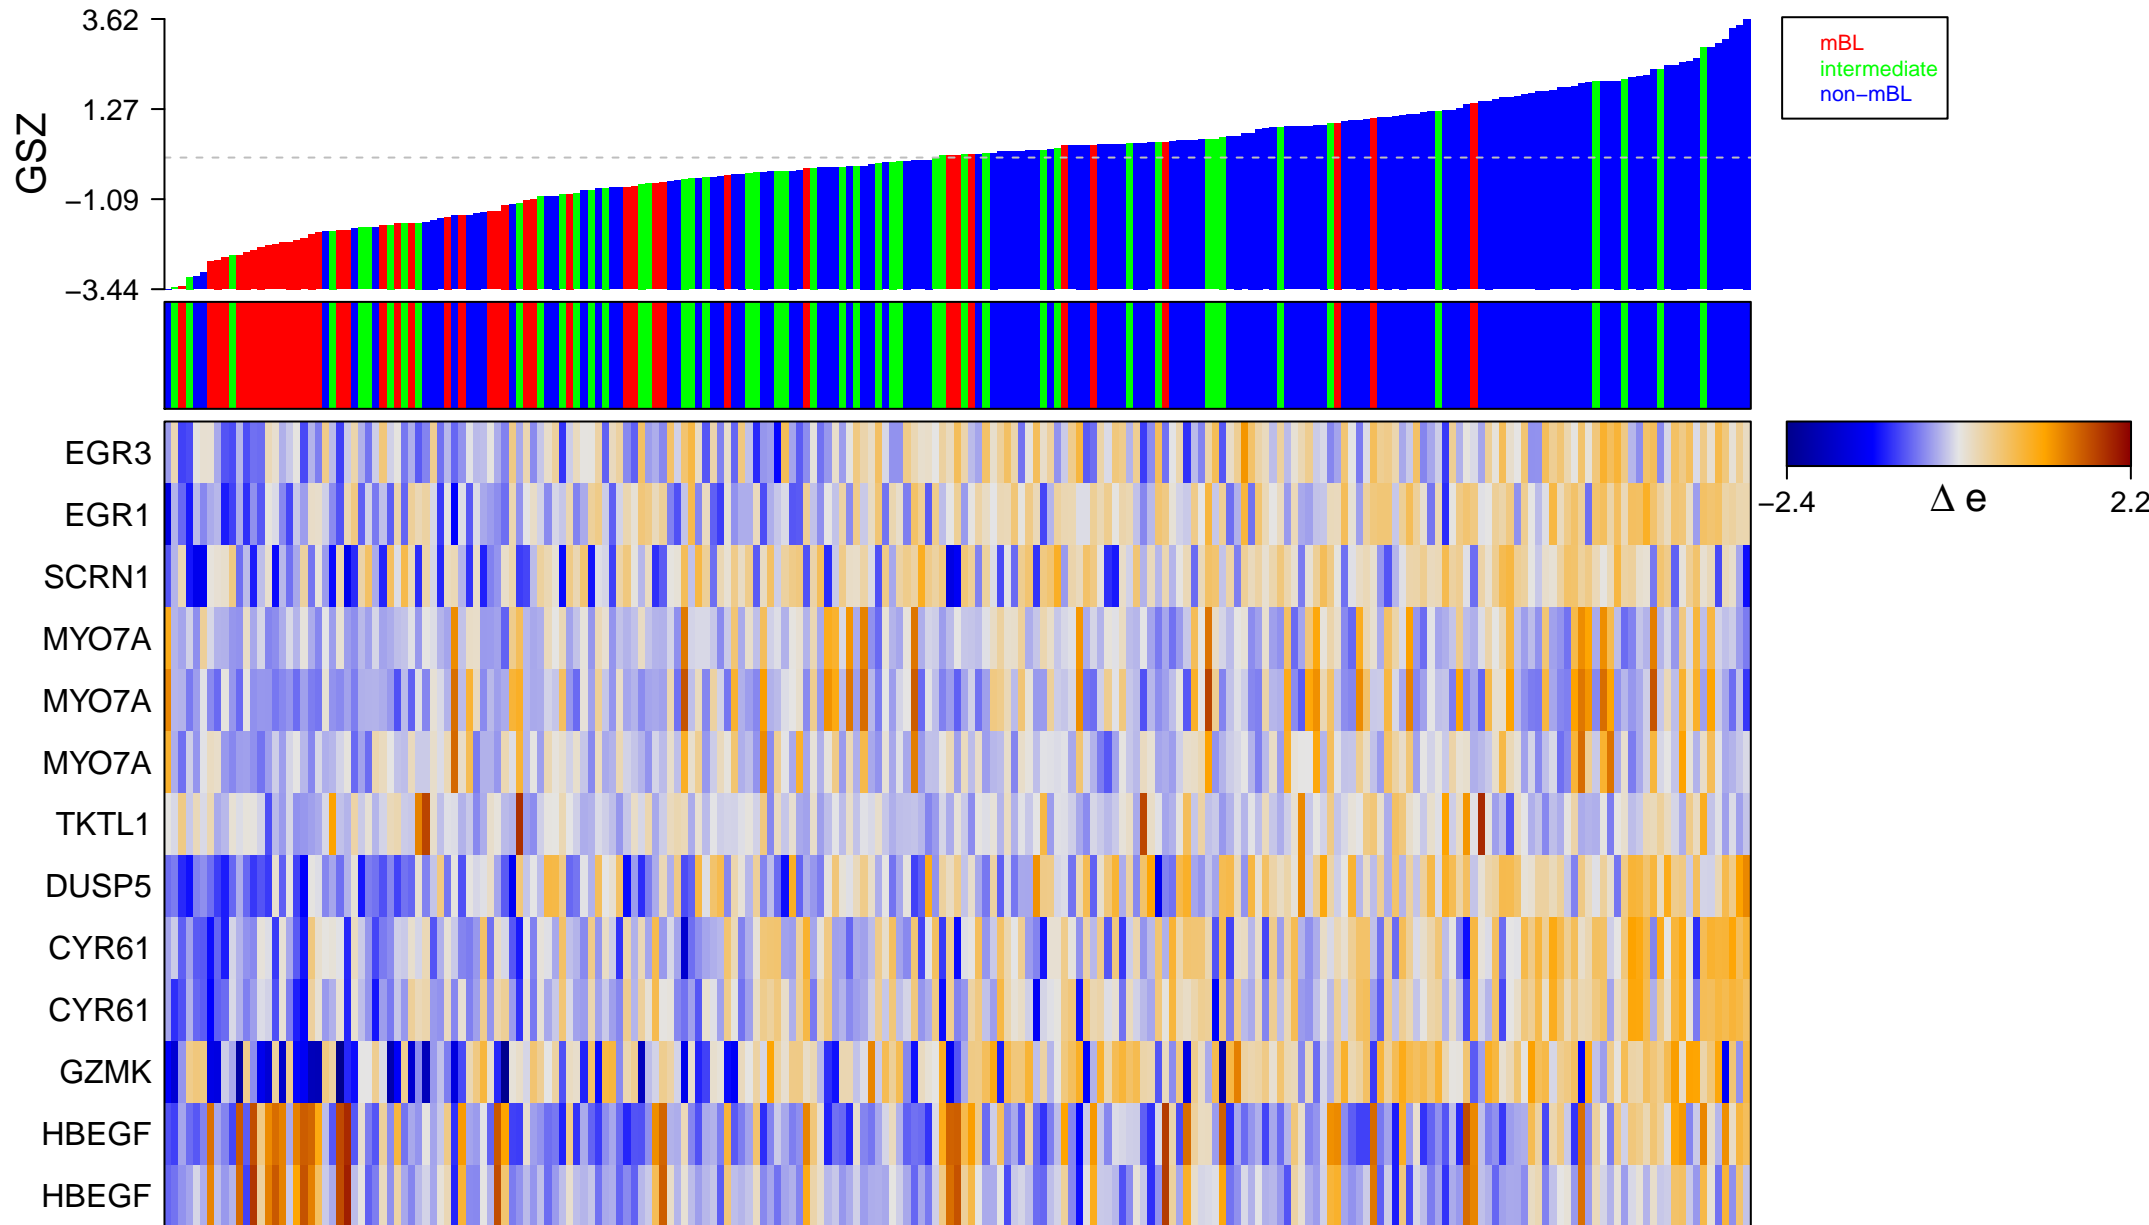

ABE_VEGFA_TARGETS_30MIN

ABE_VEGFA_TARGETS_30MIN

■ on
■ -
□ off

ABE_VEGFA_TARGETS_30MIN