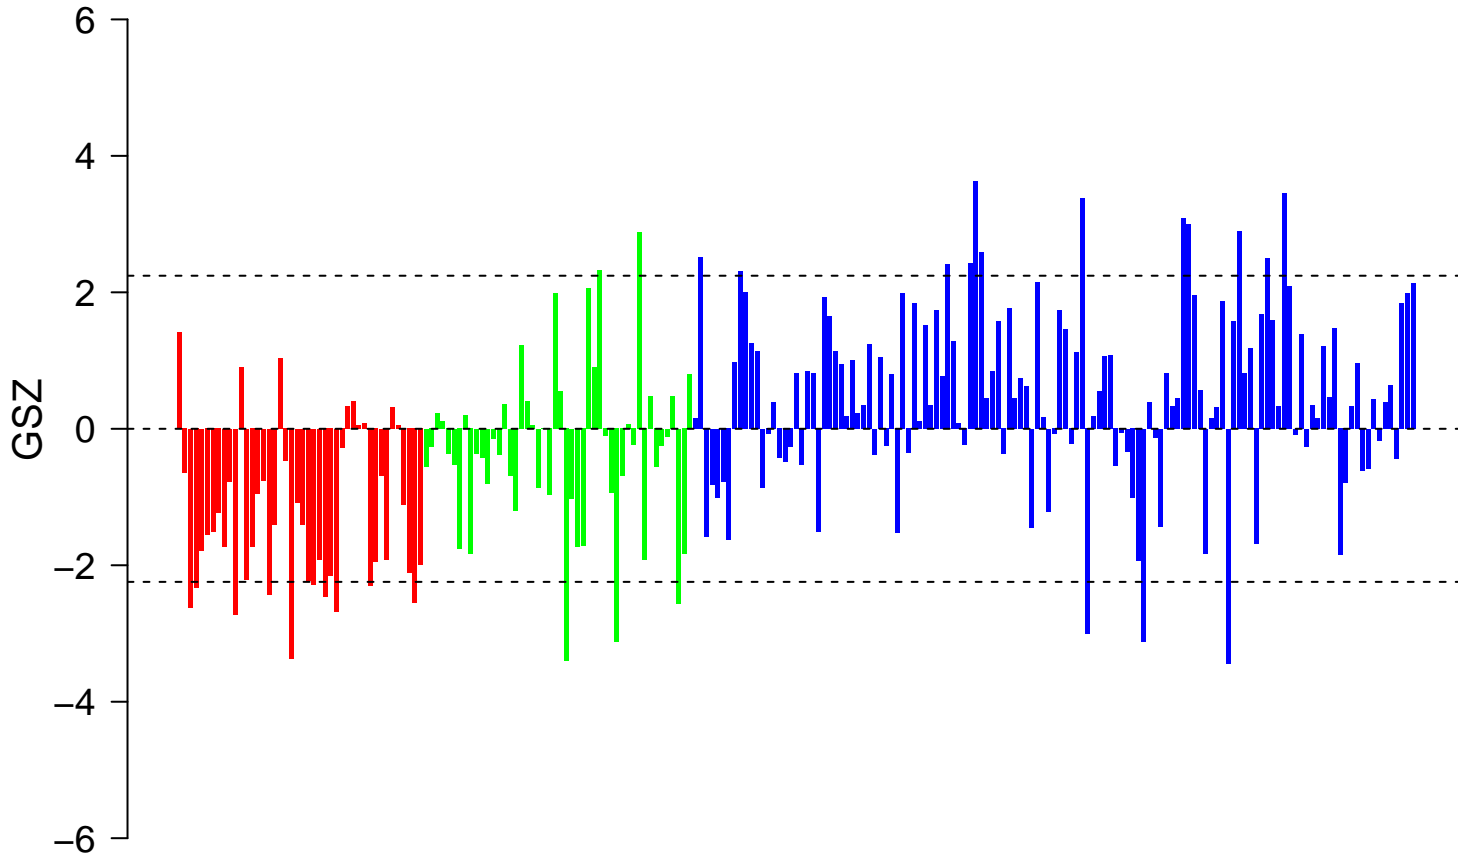

ABE_VEGFA_TARGETS_30MIN

ABE_VEGFA_TARGETS_30MIN

■ on
■ -
□ off

ABE_VEGFA_TARGETS_30MIN