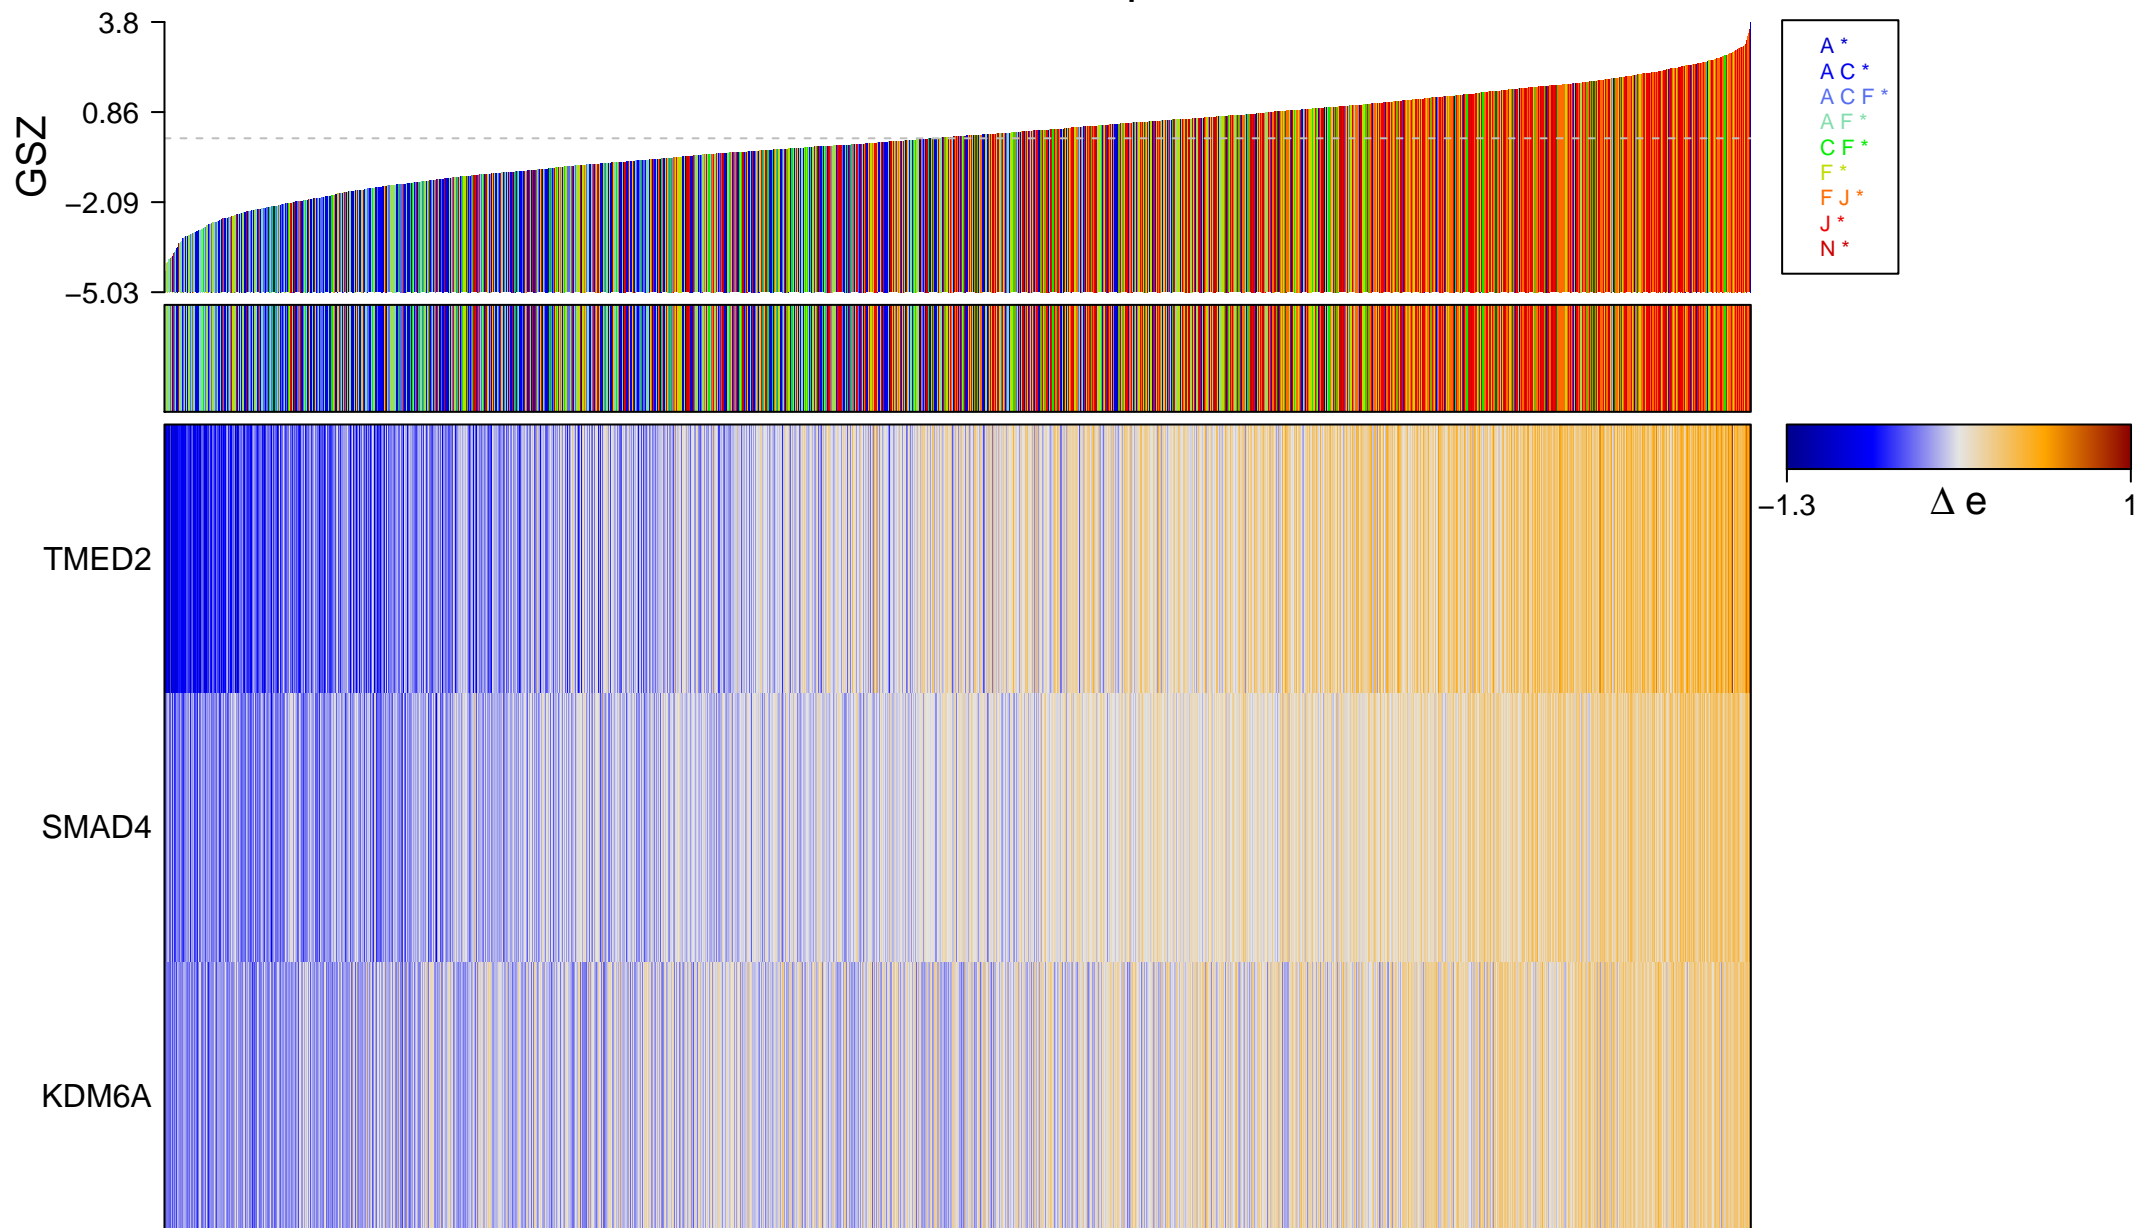

somite rostral/caudal axis specification

somite rostral/caudal axis specification

somite rostral/caudal axis specification