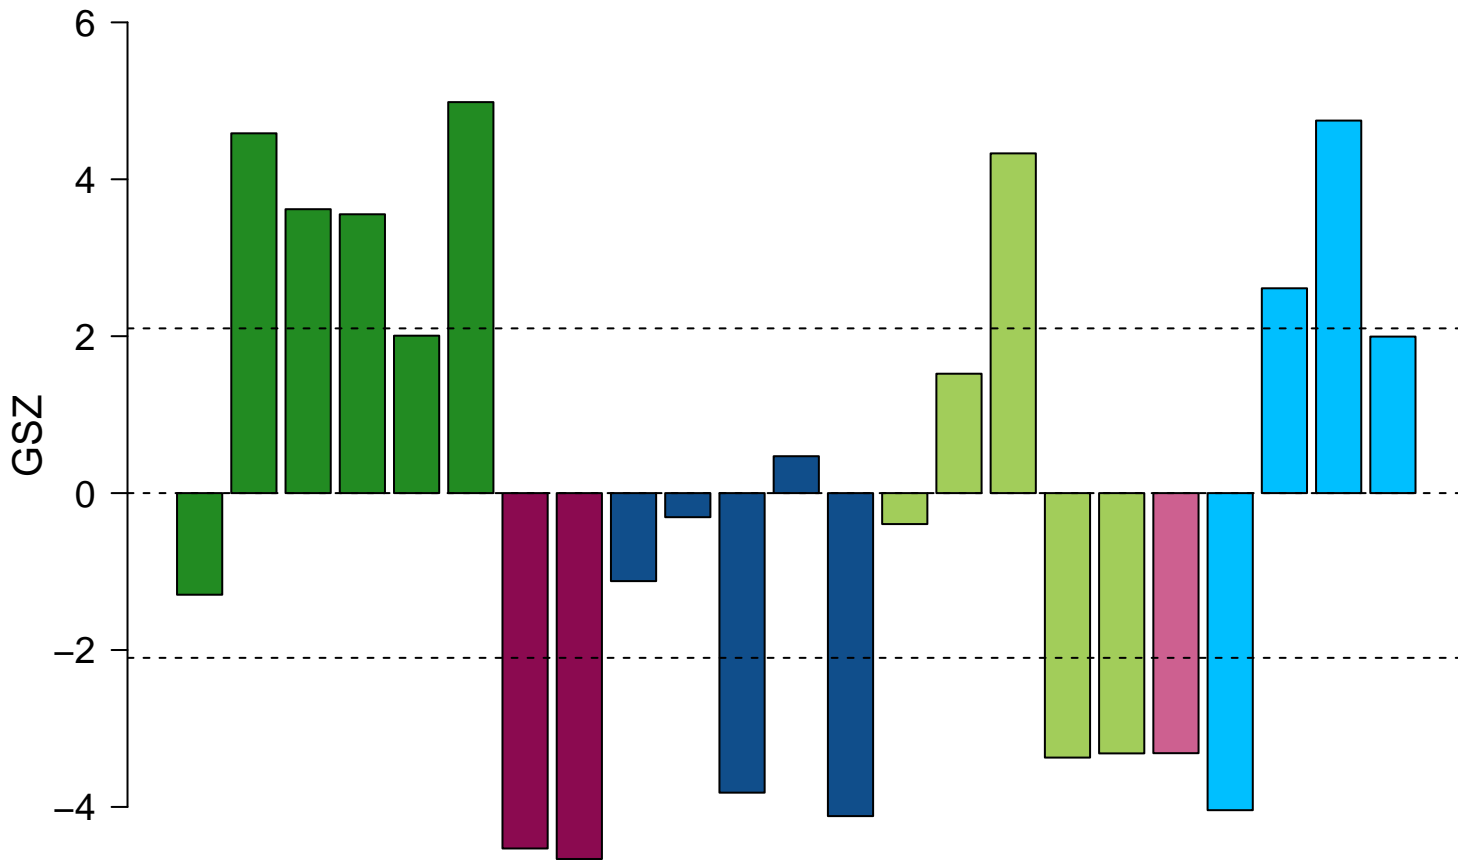

# monocyte chemotaxis