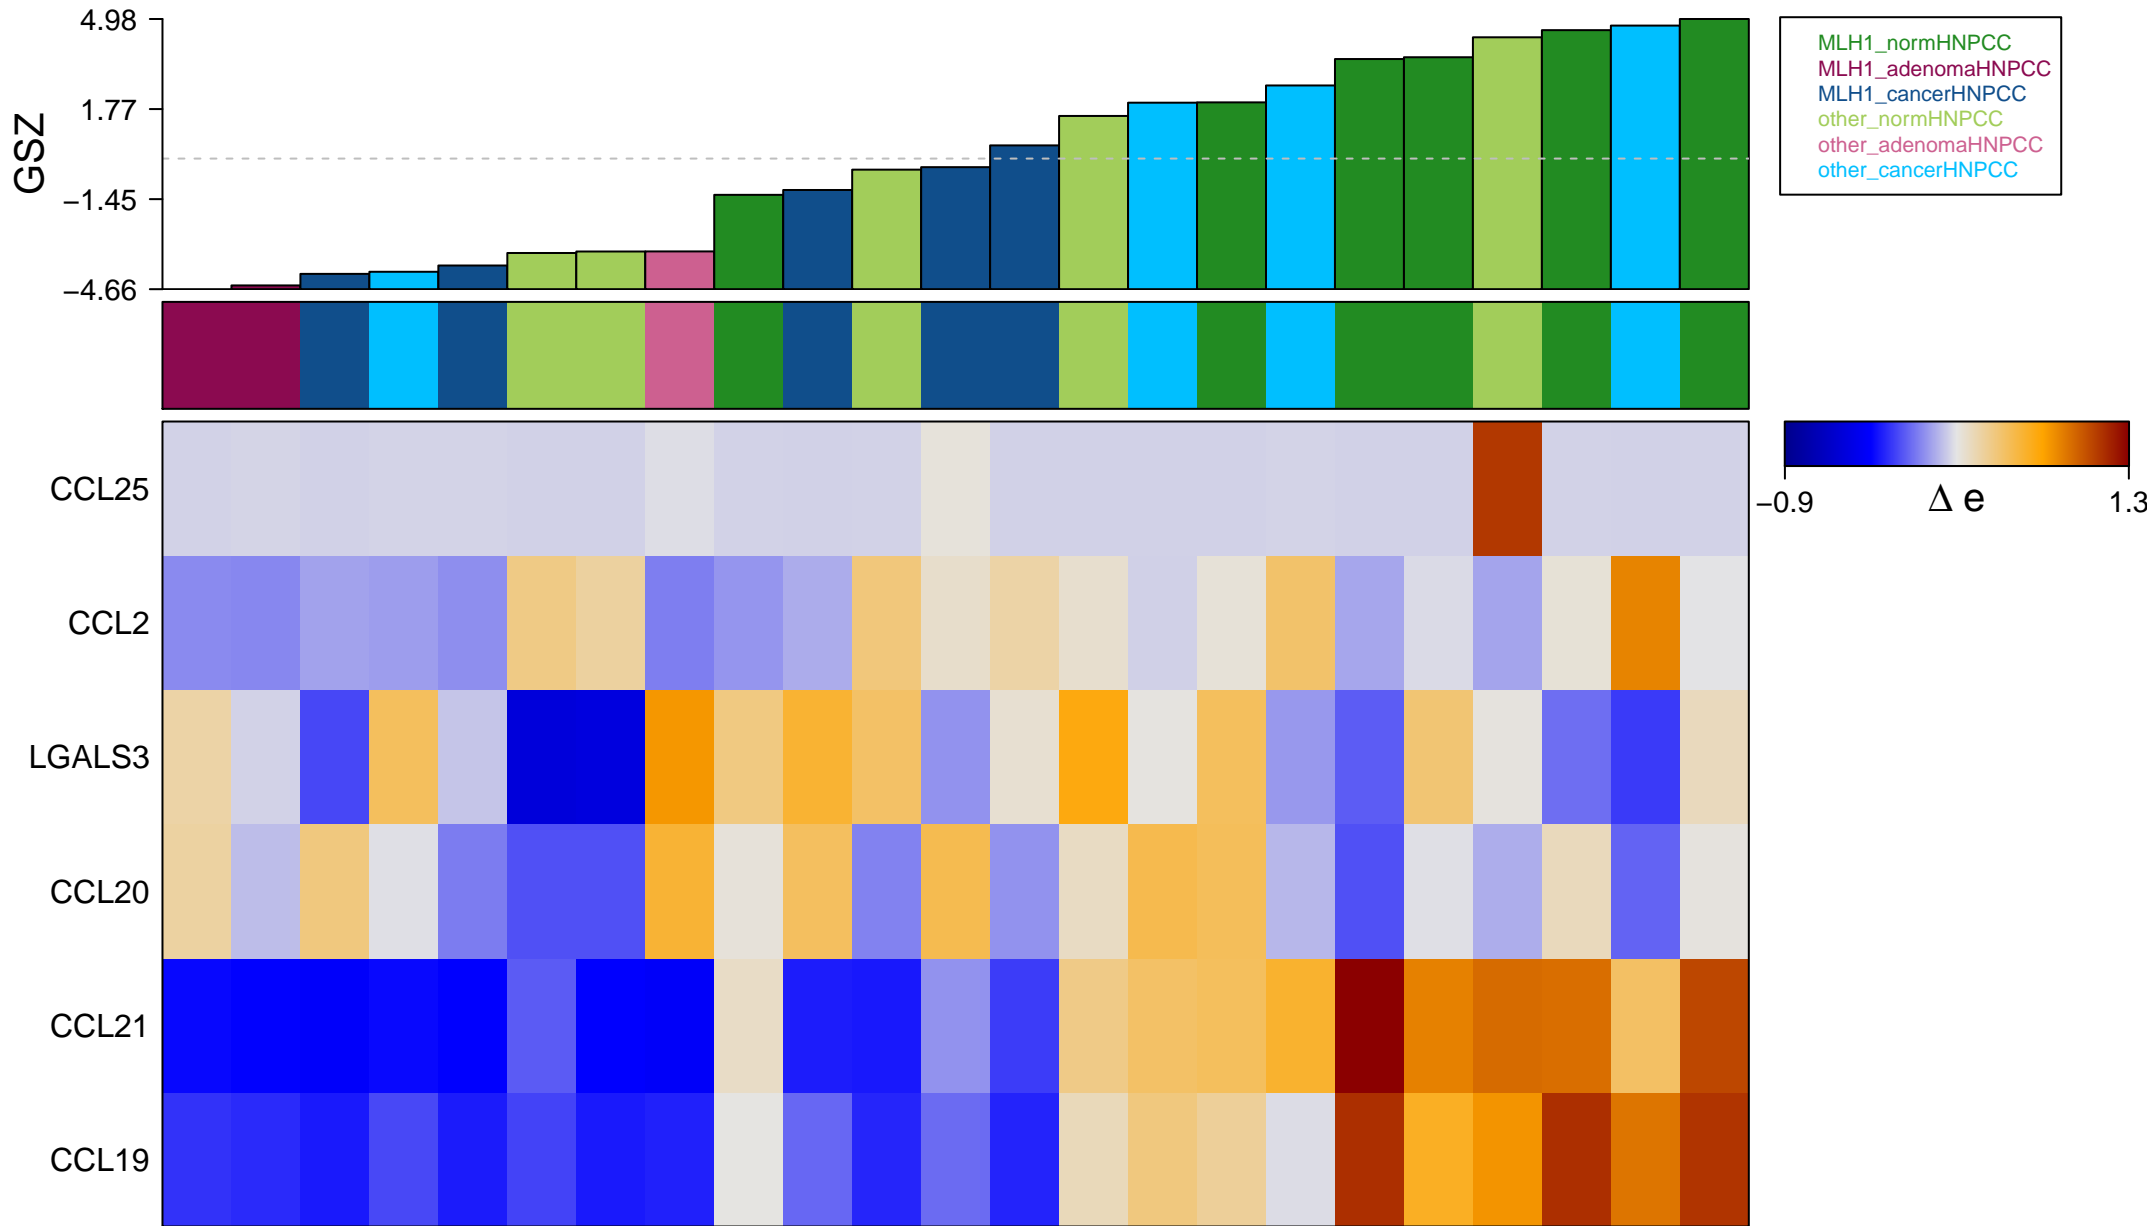

# monocyte chemotaxis