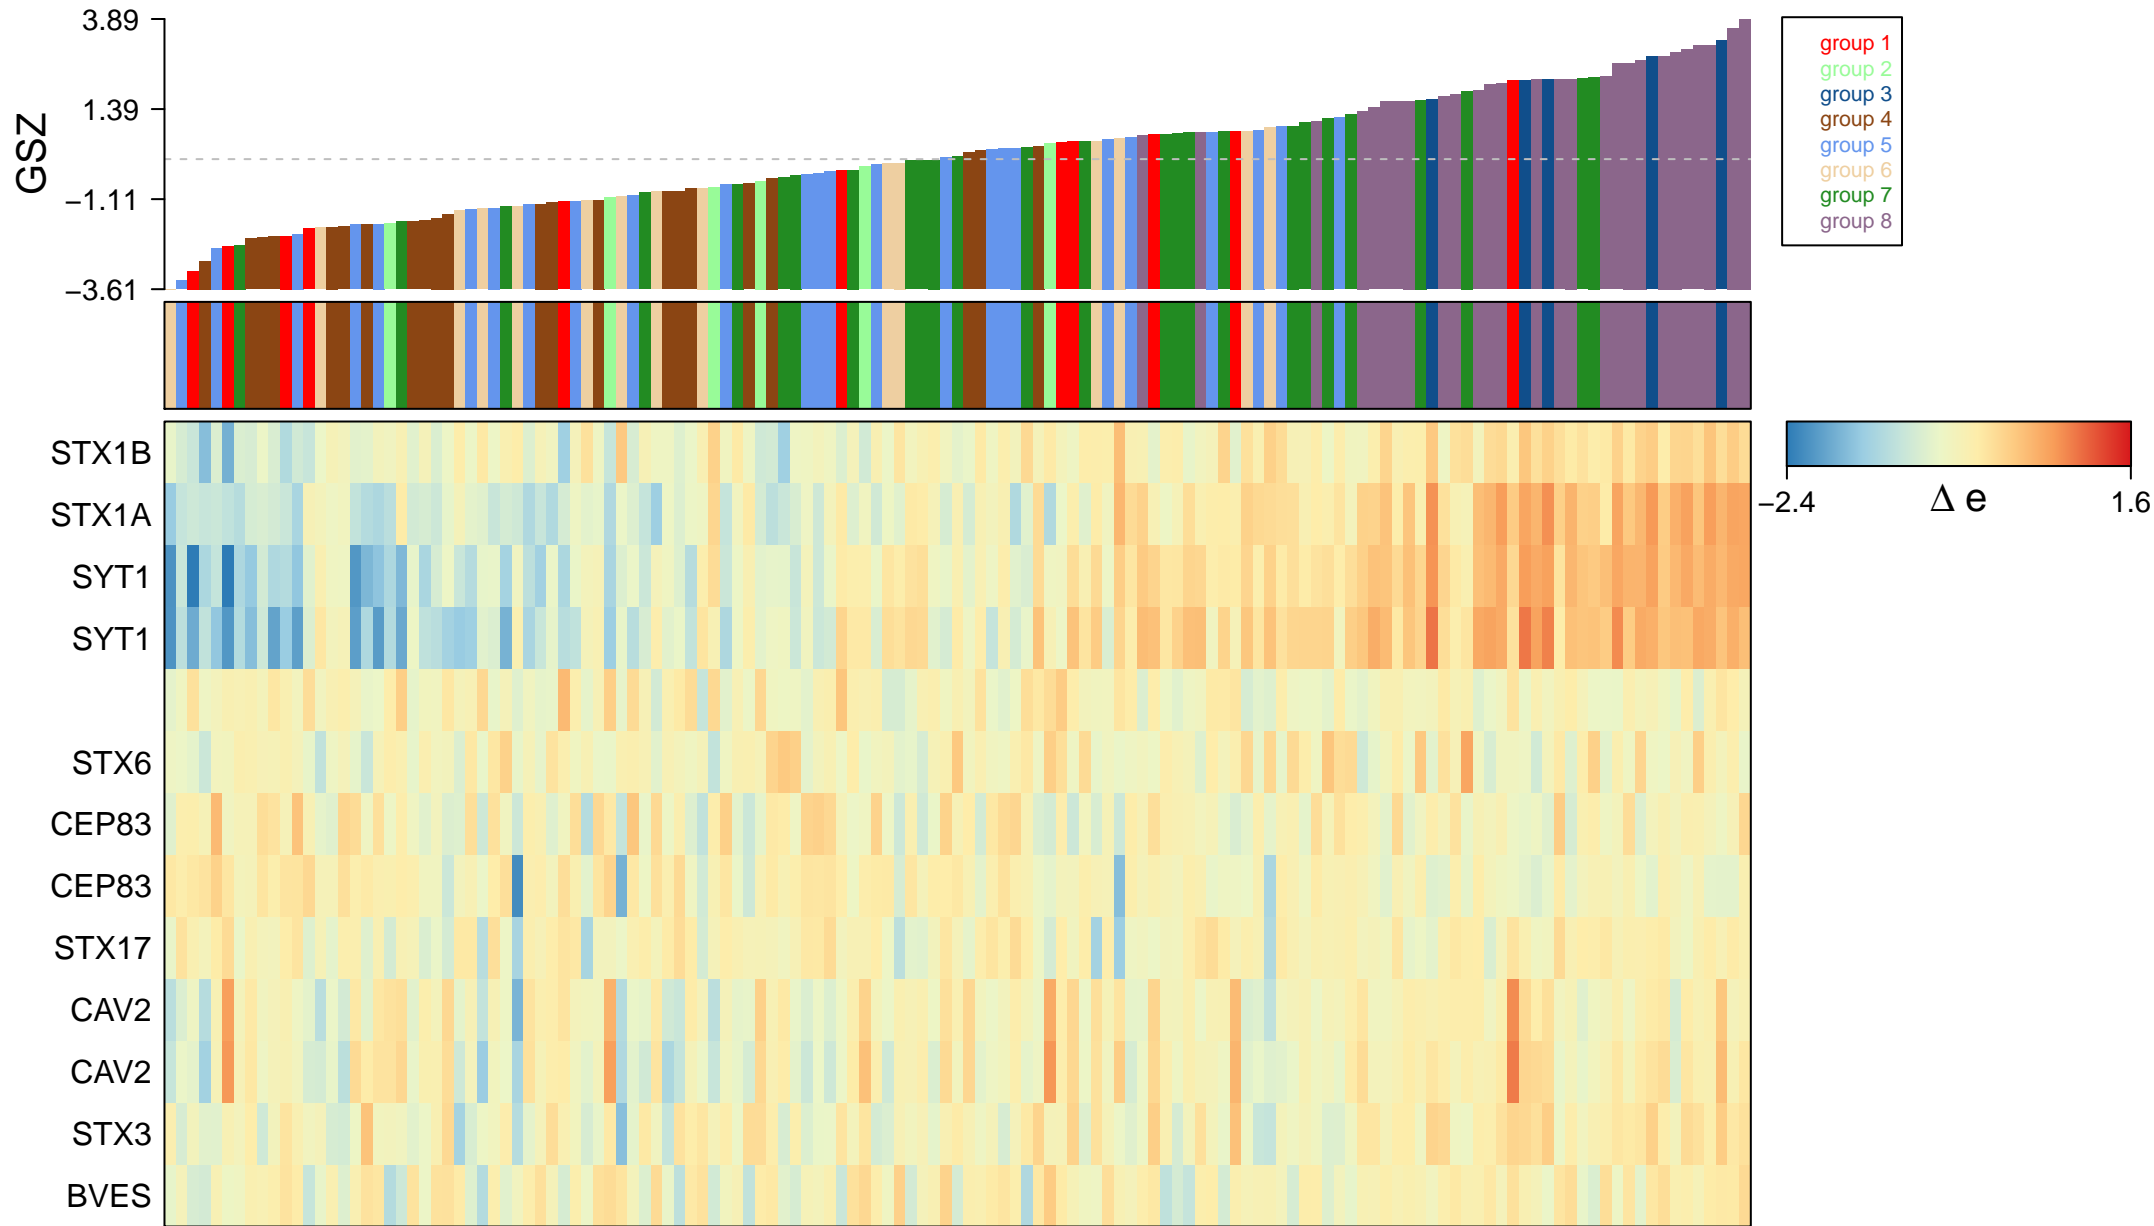

# vesicle docking