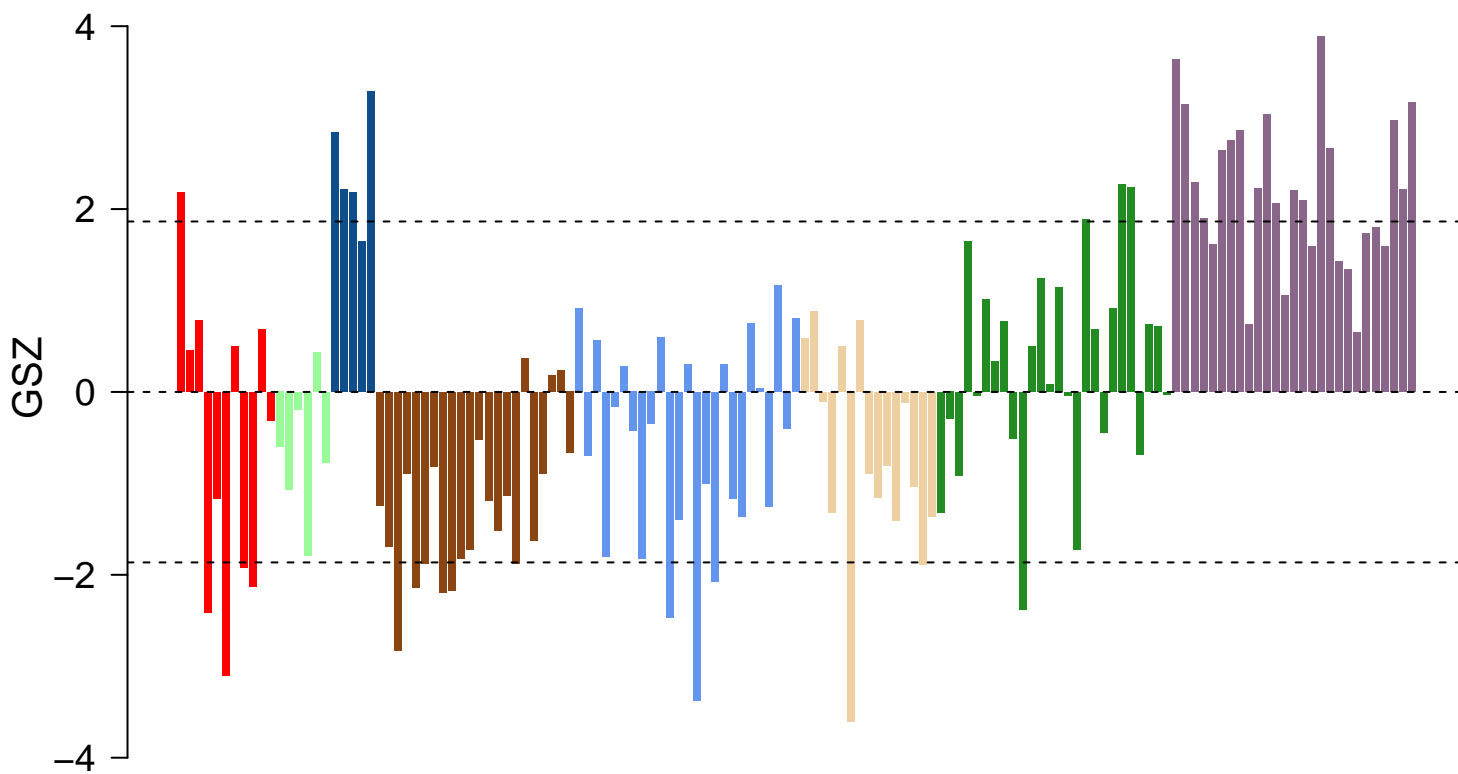

# vesicle docking