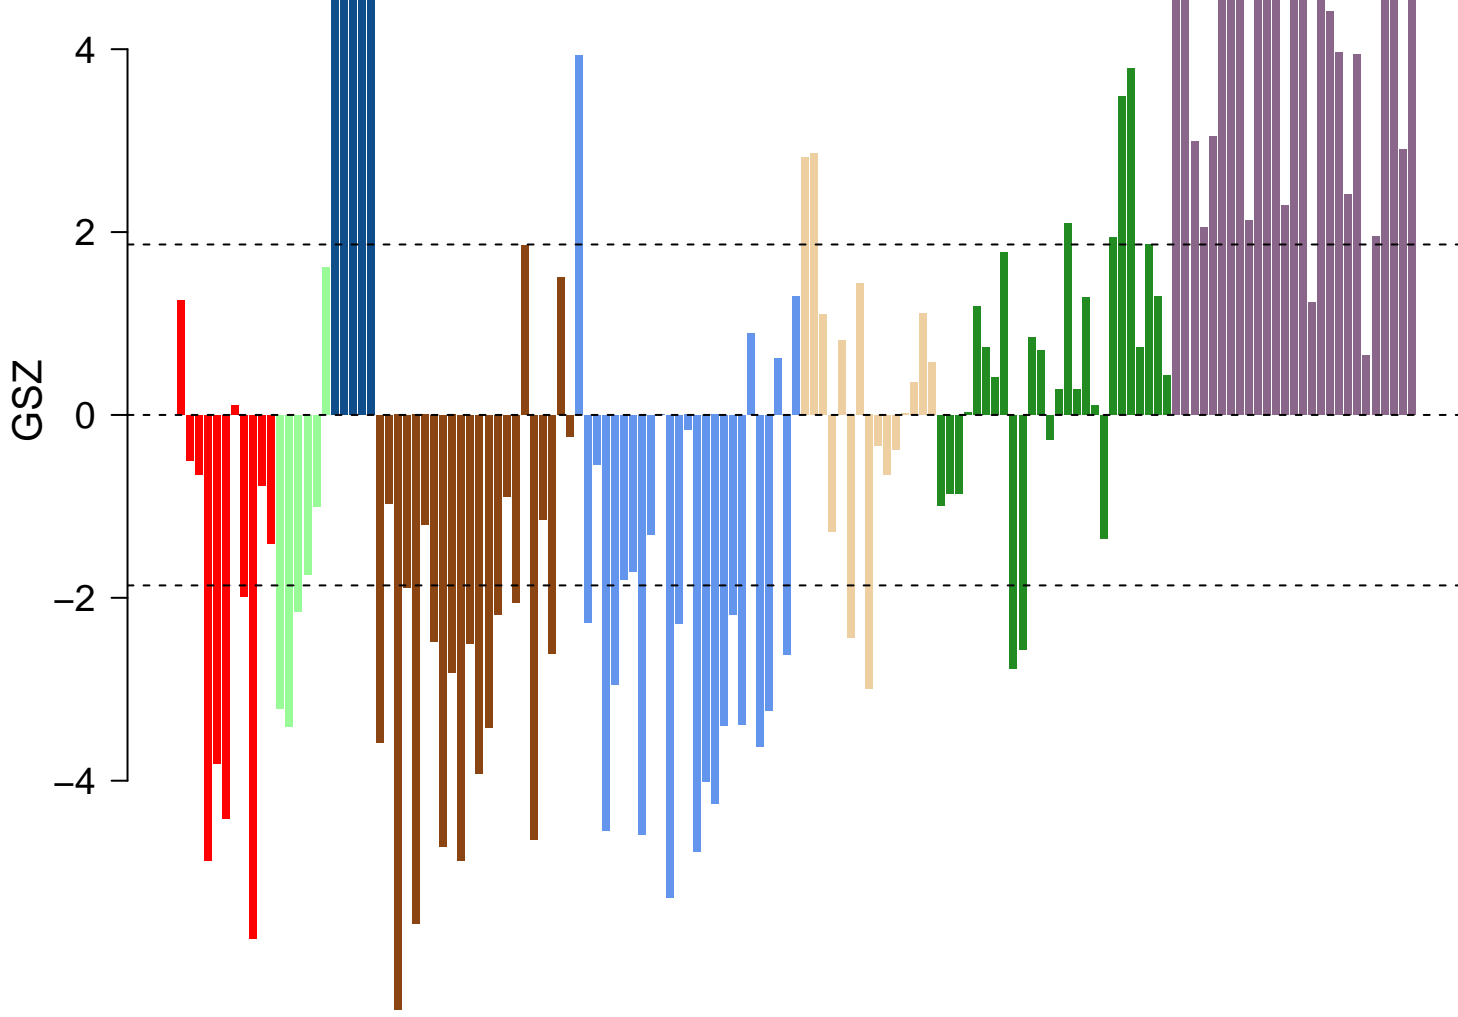

# synaptic vesicle docking