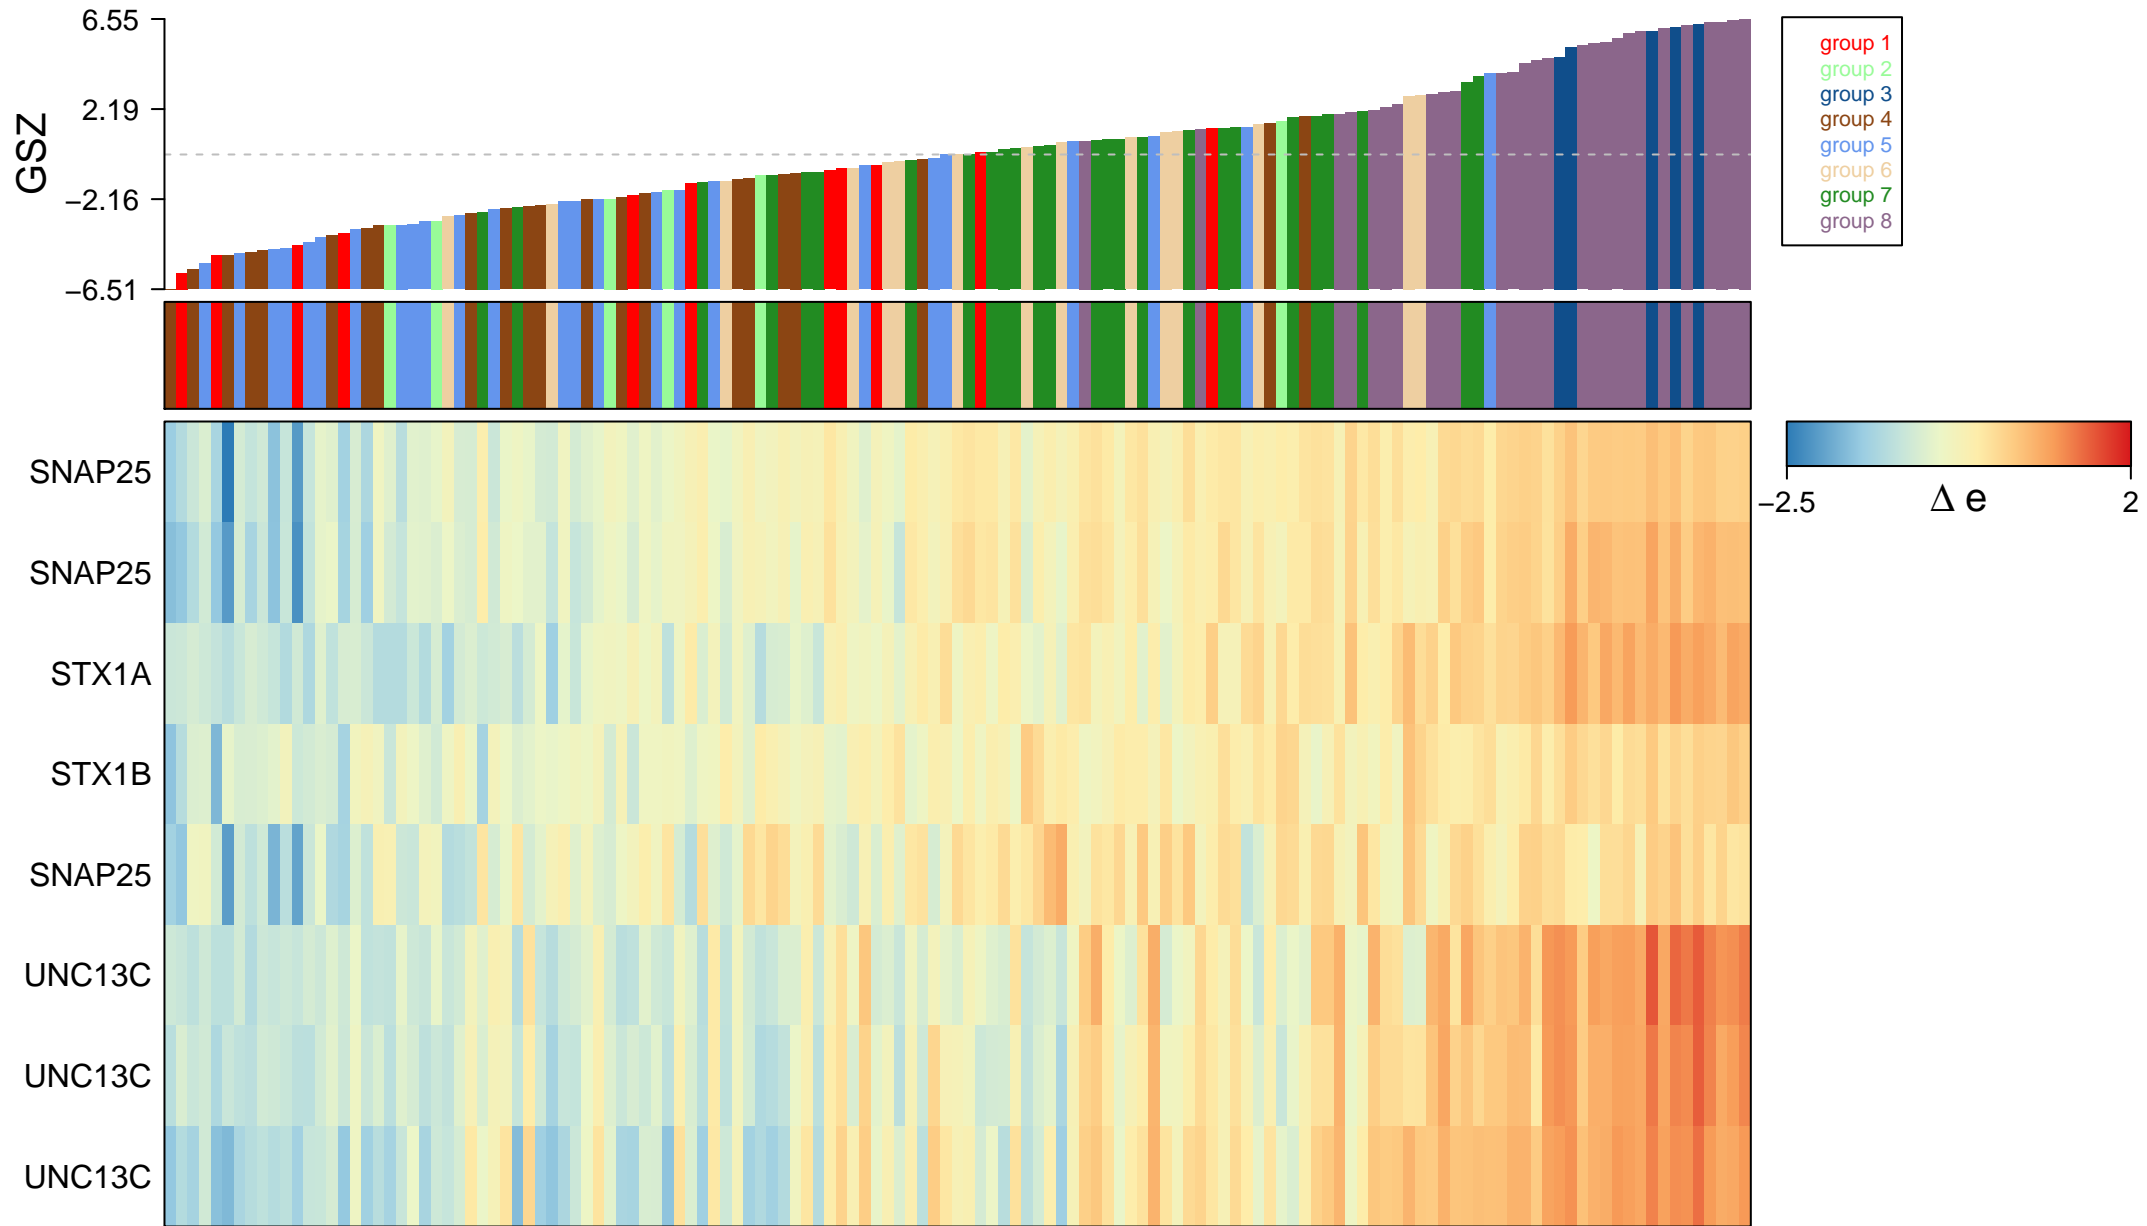

# synaptic vesicle docking