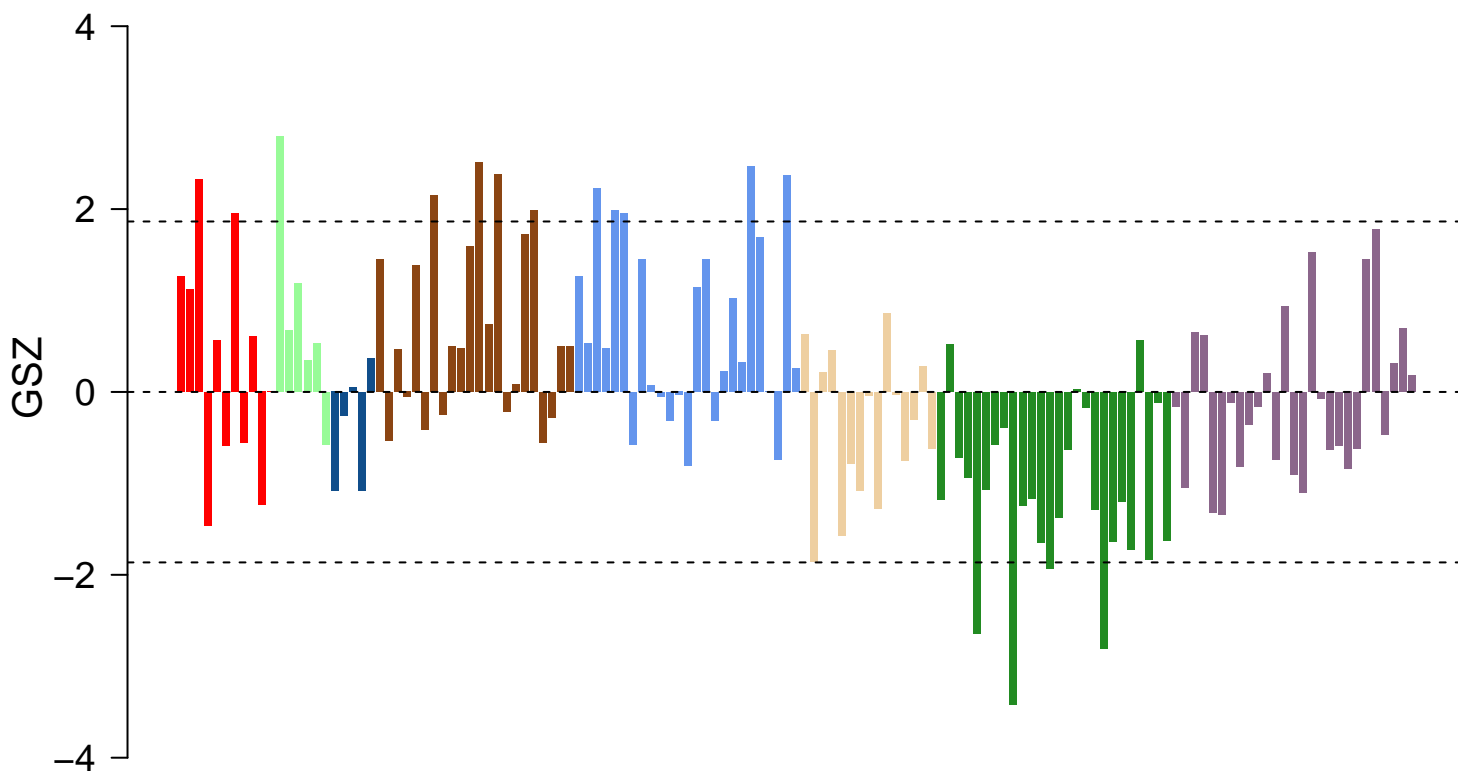

# small GTPase binding